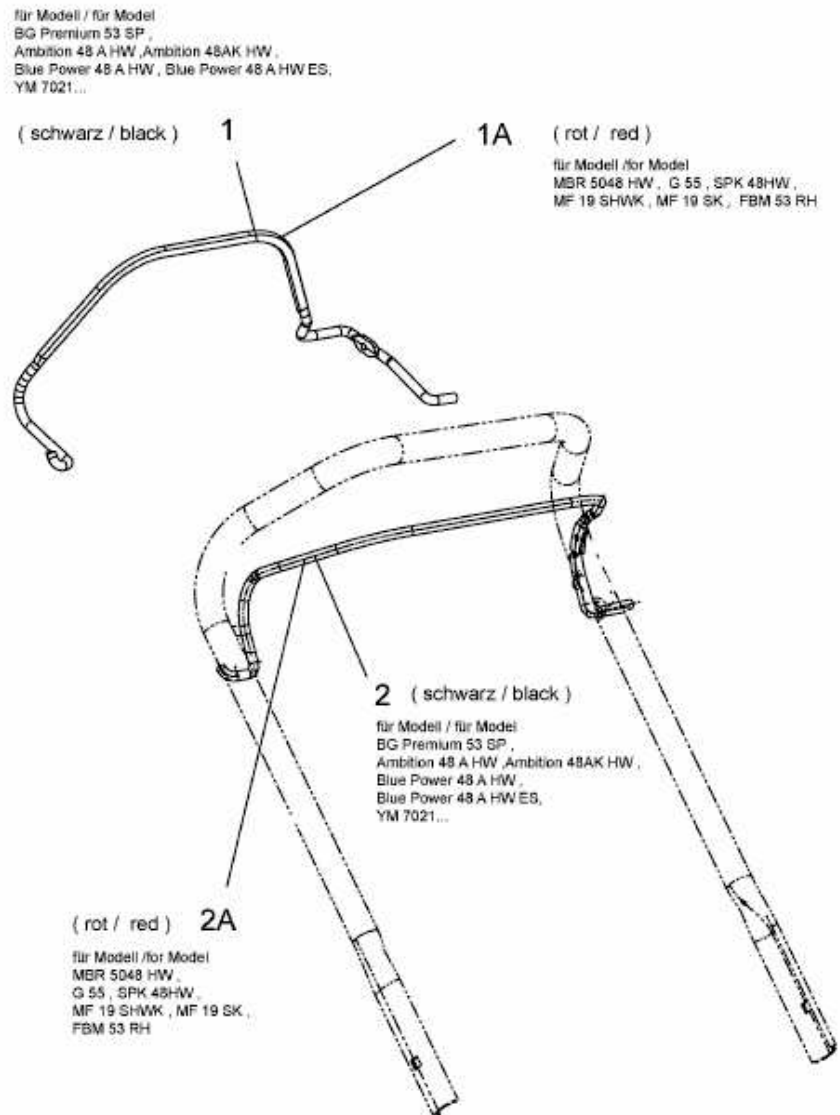

YM 7021 SPBEHW > 12AJ866L643 (2010) > SCHALTBÜGEL

E3-04686A-01