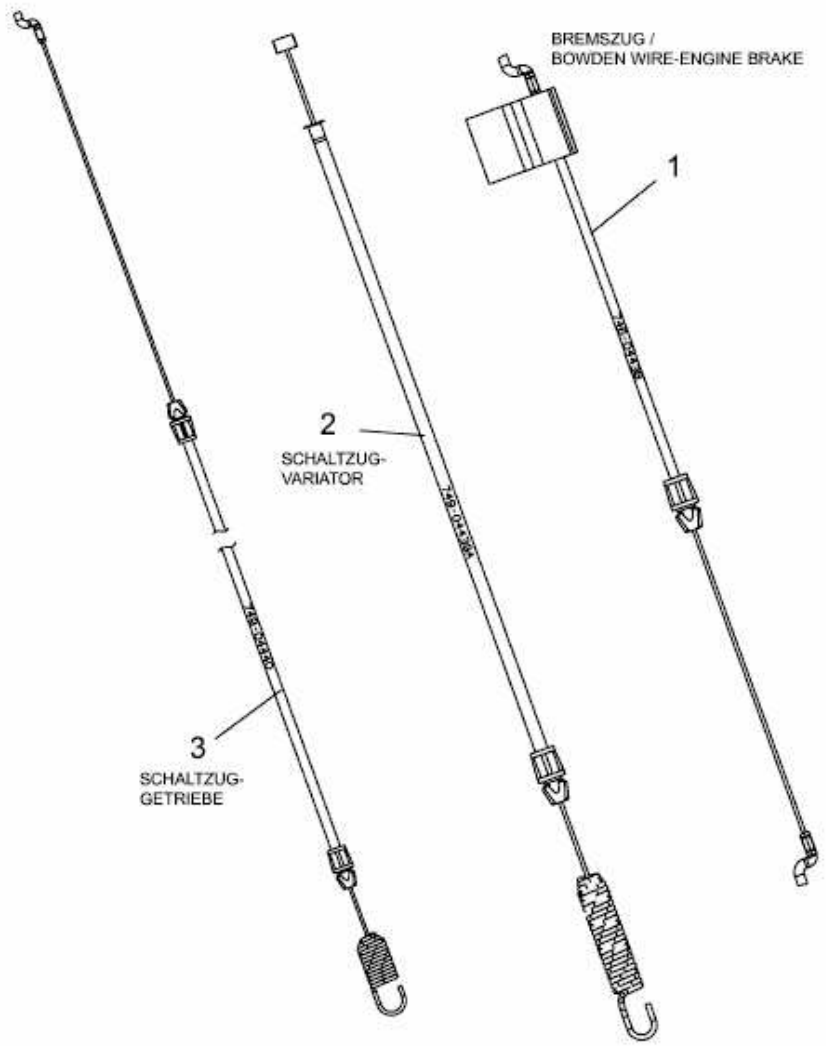

YM 7021 SPBEHW > 12AJ866L643 (2010) > BOWDENZÜGE

E3-05336A-01