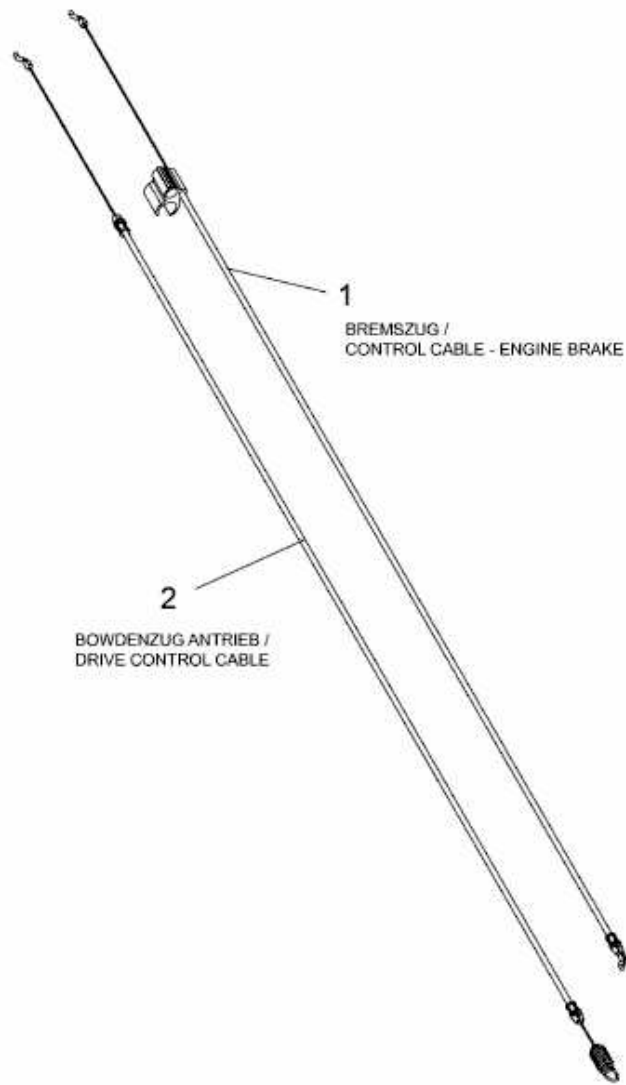

YM 7021 SPBE > 12AJ836L643 (2009) > BOWDENZÜGE

E3-04137B-01