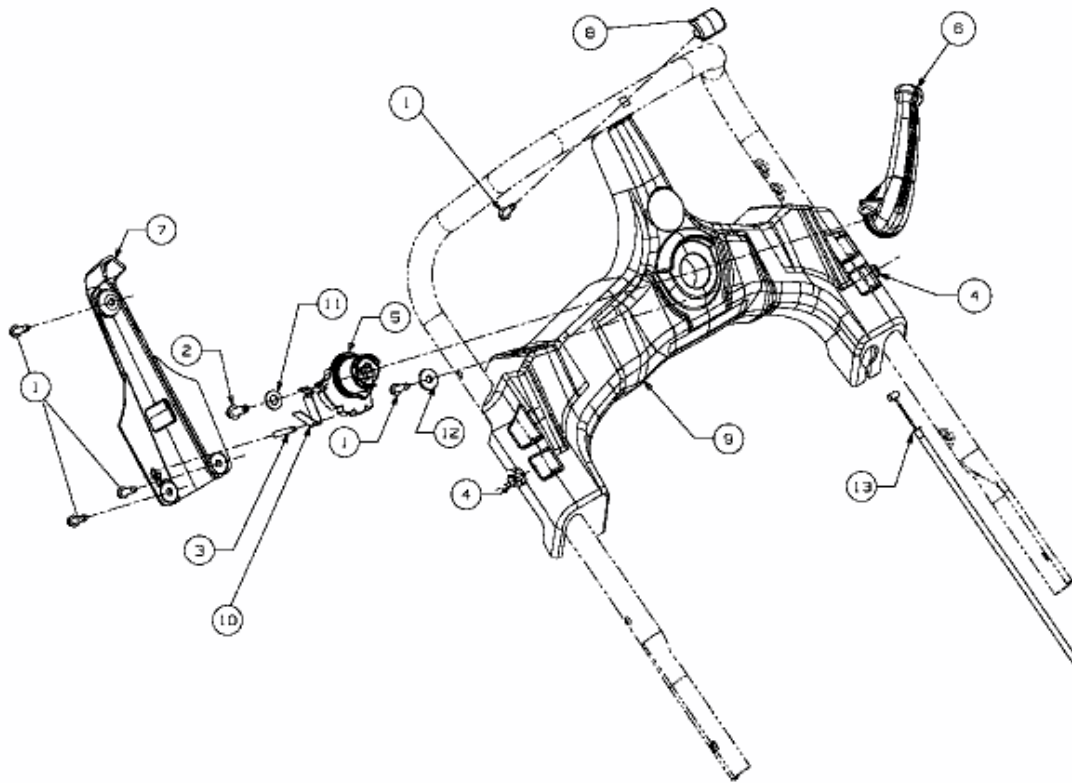

YM 7021 SPBE > 12AJ836L643 (2009) > BEDIENKONSOLE

E3-04136A-01