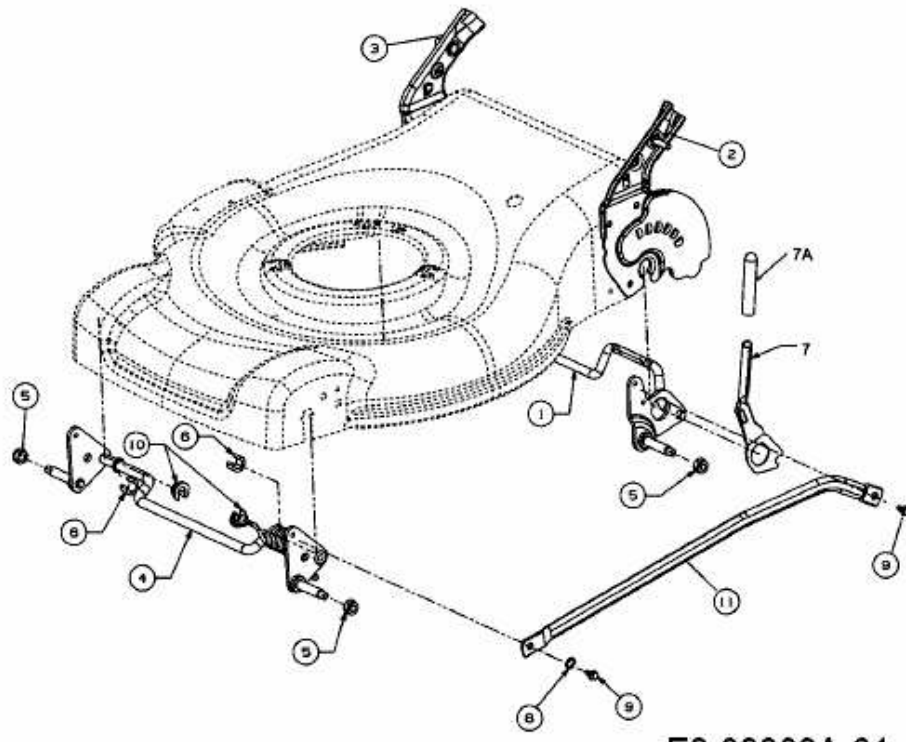

YM 7021 SPBE > 12AJ836L643 (2009) > SCHNITTHÖHENVERSTELLUNG

E3-03909A-01