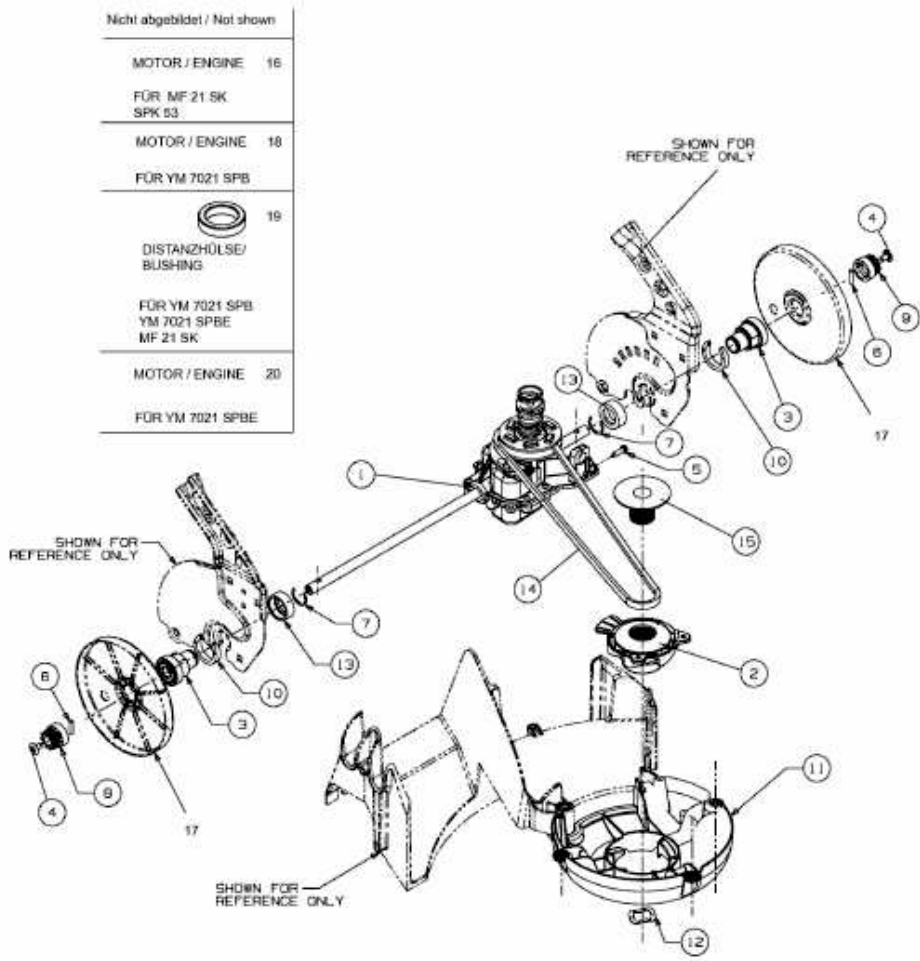

YM 7021 SPBE > 12AJ836L643 (2009) > GETRIEBE, MOTOR, VARIATOR

E3-03905A-01