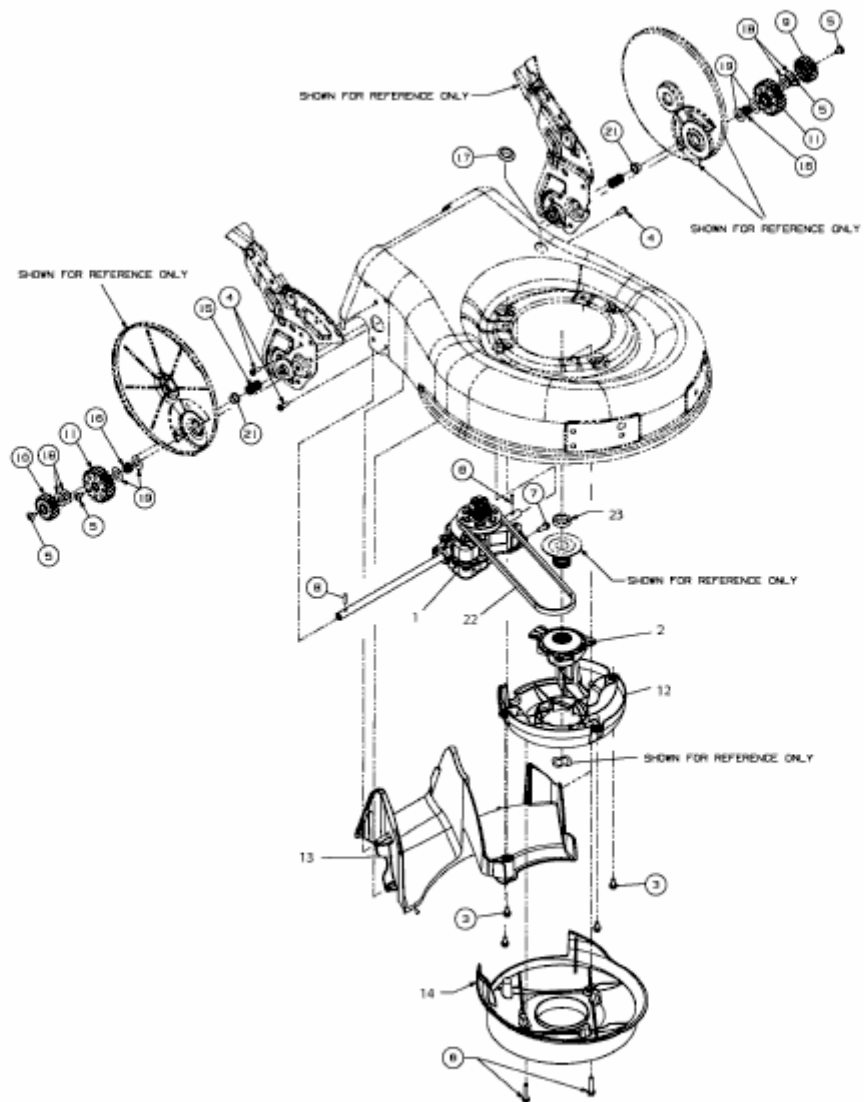

BLUE POWER 48 AHWS > 12AJ129K650 (2013) > GETRIEBE, LEITSTÜCK HINTEN

E3-05534A-01