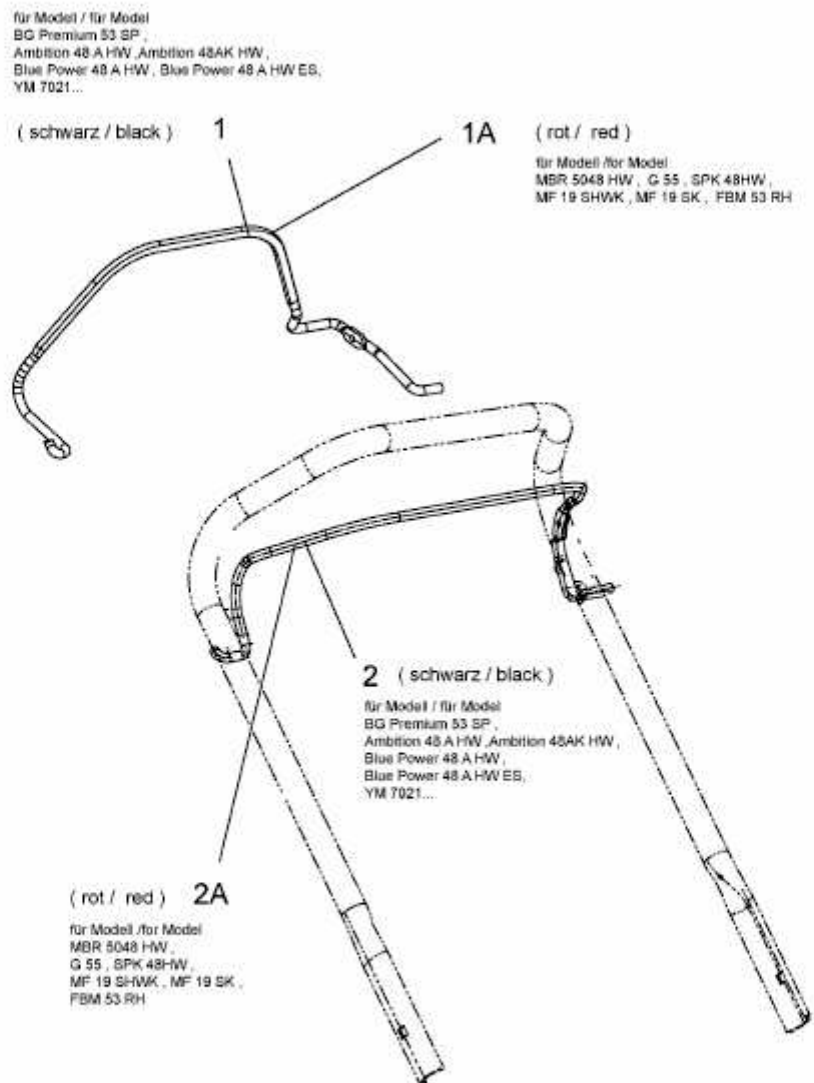

BLUE POWER 48 AHWS > 12AJ129K650 (2013) > SCHALTBÜGEL

E3-04686A-01