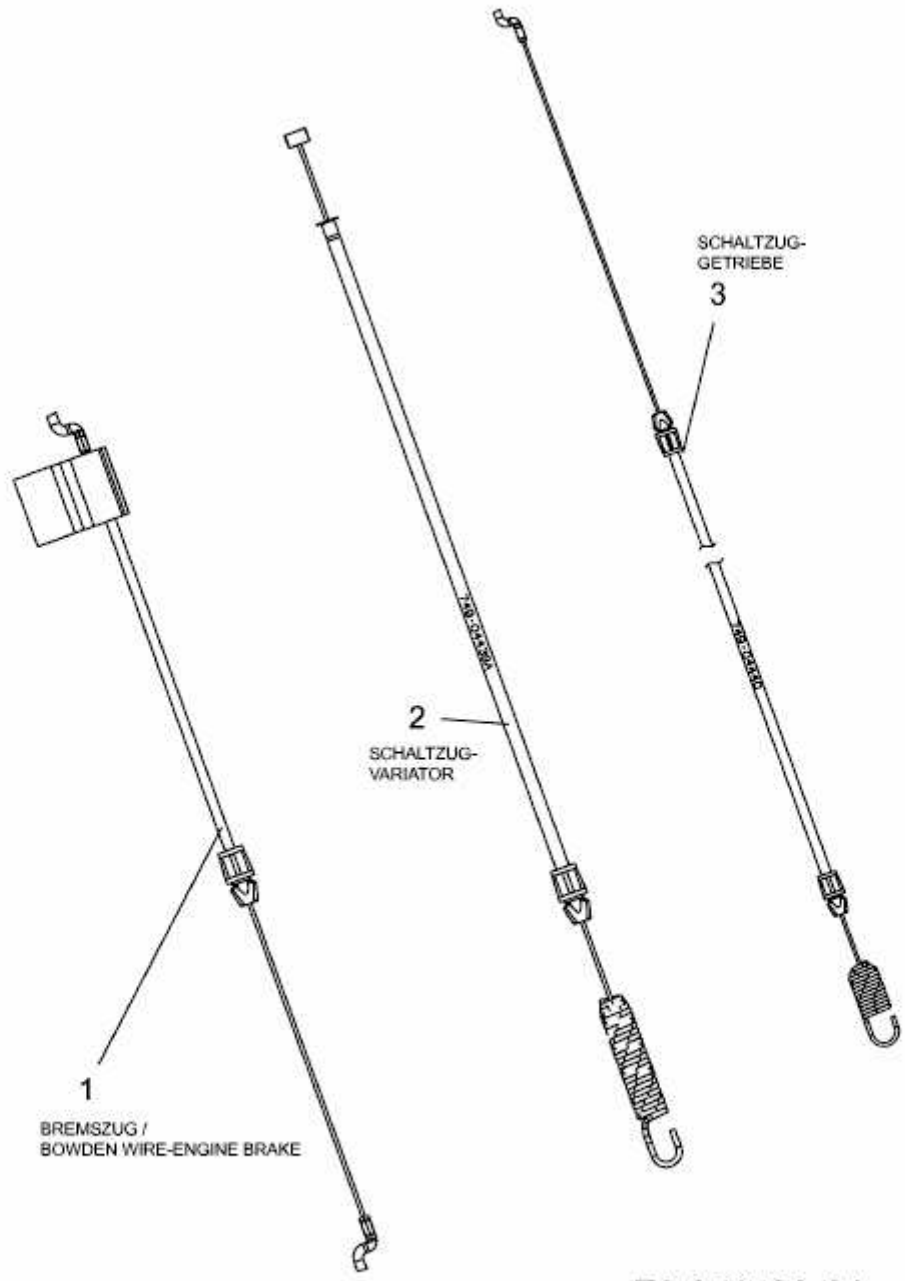

BLUE POWER 48 AHWES > 12AJ129K650 (2012) > BOWDENZÜGE

E3-07453A-01