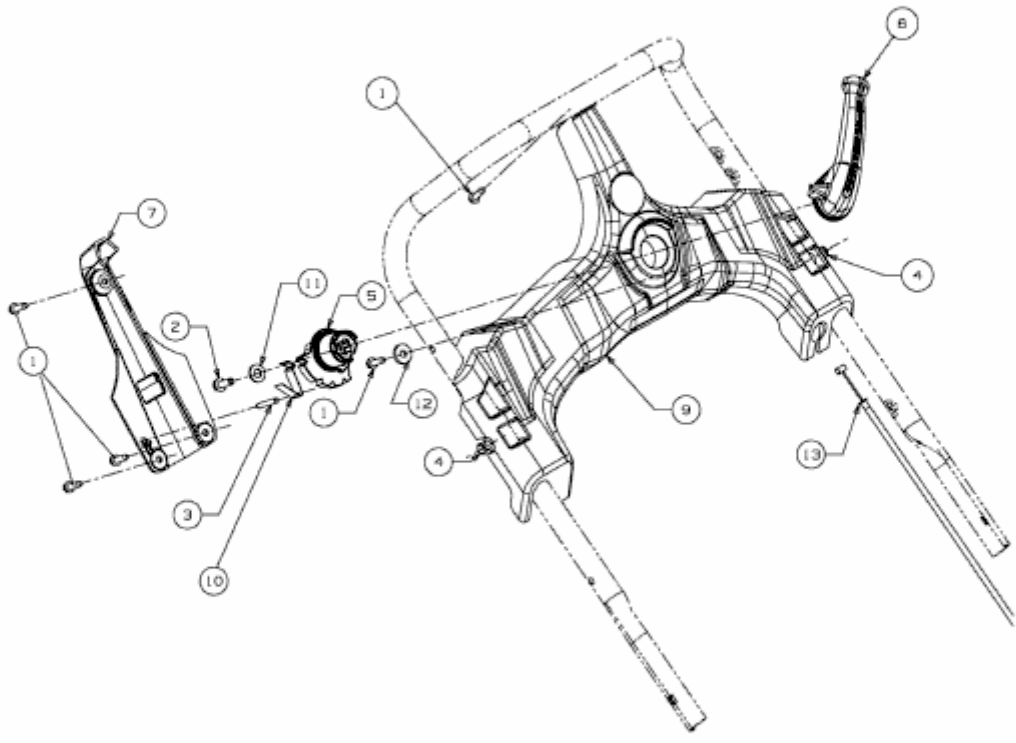

BLUE POWER 48 AHWES > 12AJ129K650 (2012) > BEDIENKONSOLE

E3-04136B-01