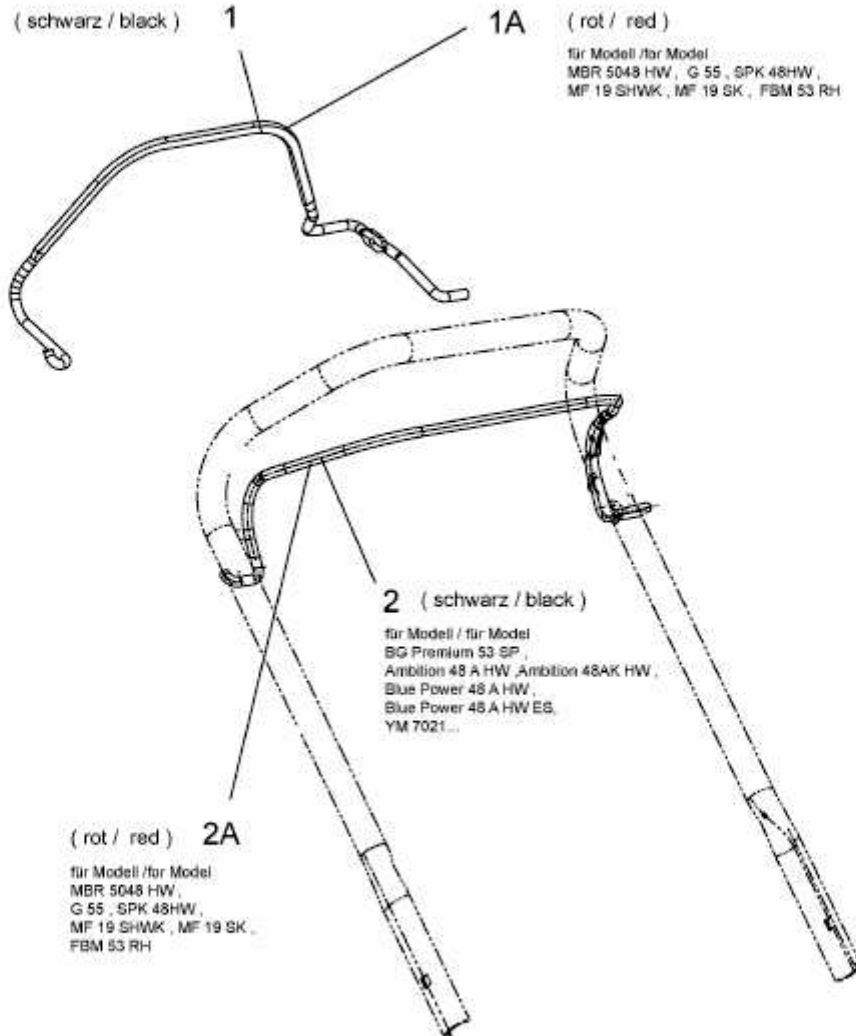

BLUE POWER 48 AHWS > 12AJ129K650 (2012) > SCHALTBÜGEL

für Modell / für Model
 BG Premium 53 SP,
 Ambition 48 A HW, Ambition 48AK HW,
 Blue Power 48 A HW, Blue Power 48 A HW ES,
 YM 7021...

(schwarz / black) 1

1A (rot / red)

für Modell /für Model
 MBR 5048 HW, G 55, SPK 48HW,
 MF 19 SHWK, MF 19 SK, FBM 53 RH

2 (schwarz / black)

für Modell / für Model
 BG Premium 53 SP,
 Ambition 48 A HW, Ambition 48AK HW,
 Blue Power 48 A HW,
 Blue Power 48 A HW ES,
 YM 7021...

(rot / red) 2A

für Modell /für Model
 MBR 5048 HW,
 G 55, SPK 48HW,
 MF 19 SHWK, MF 19 SK,
 FBM 53 RH

E3-04686A-01