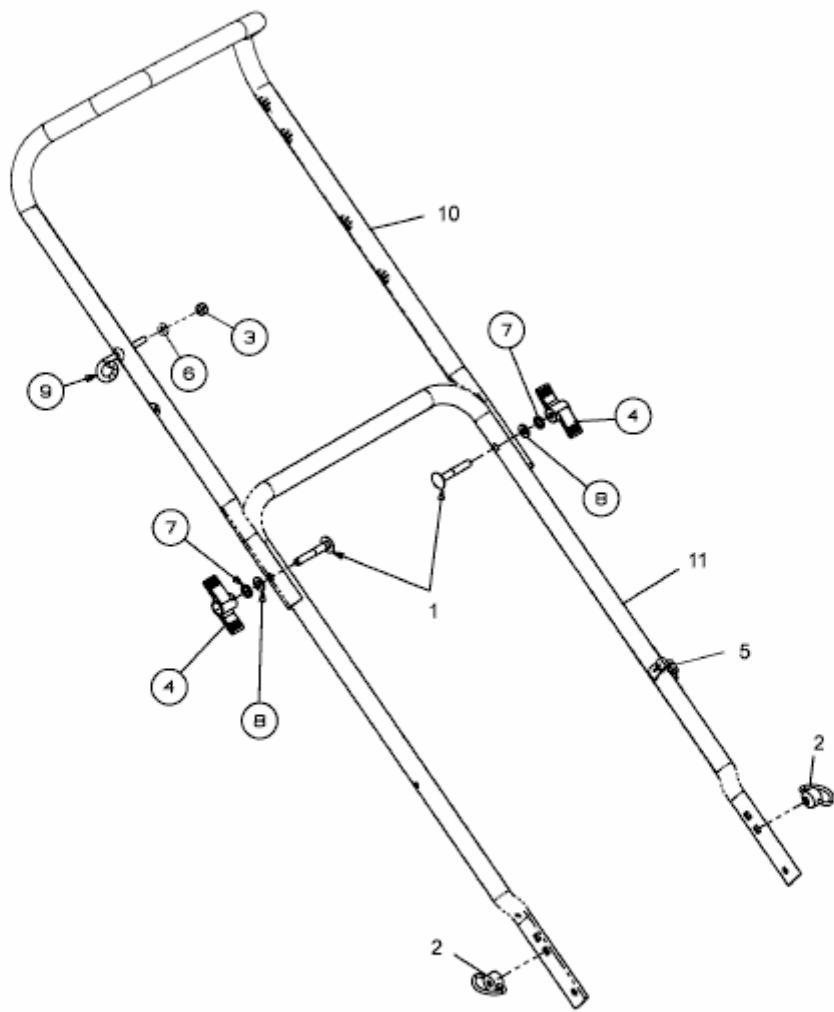

BLUE POWER 48 AHWES > 12AJ129K650 (2012) > HOLM

E3-06699A-01