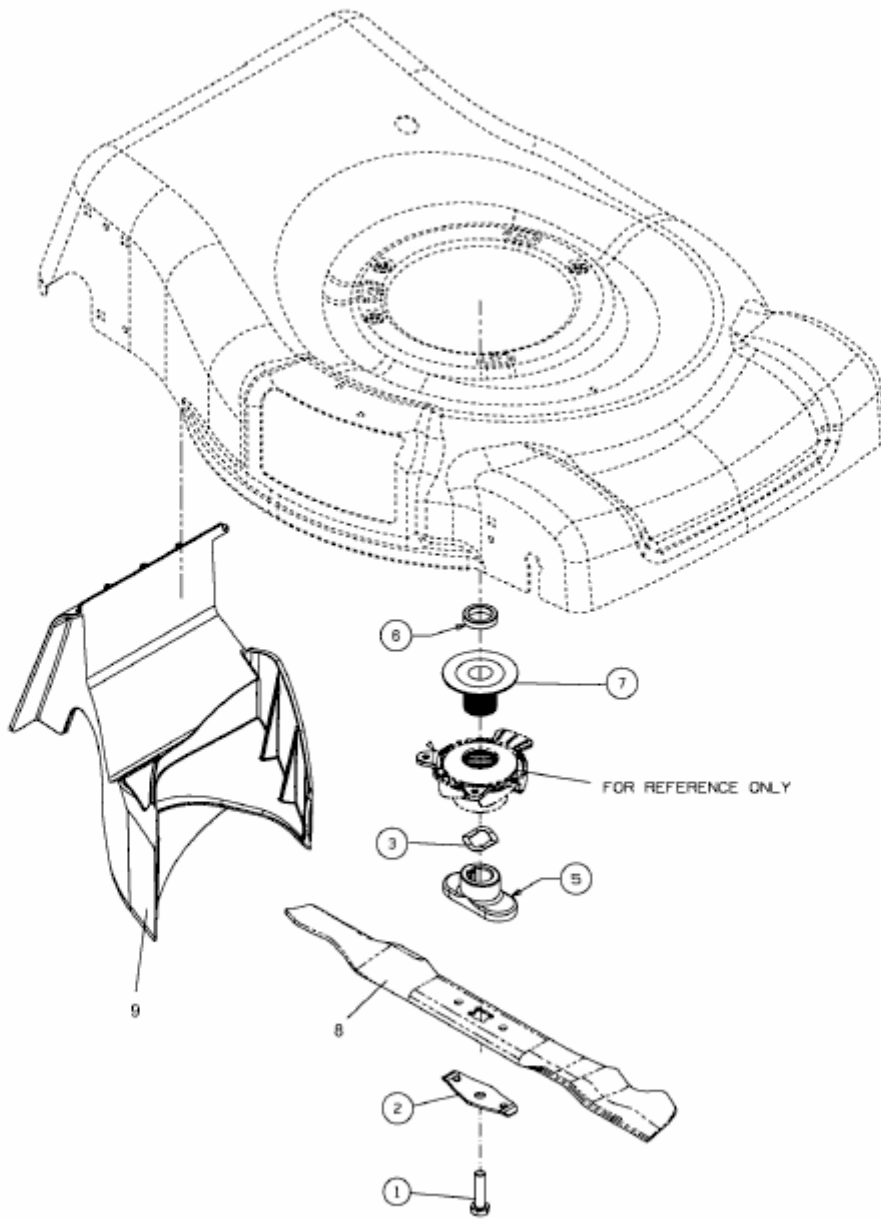

BLUE POWER 48 AHWES > 12AJ129K650 (2012) > MESSER, MESSERAUFNAHME, MULCHSTOPFEN

E3-06698A-01