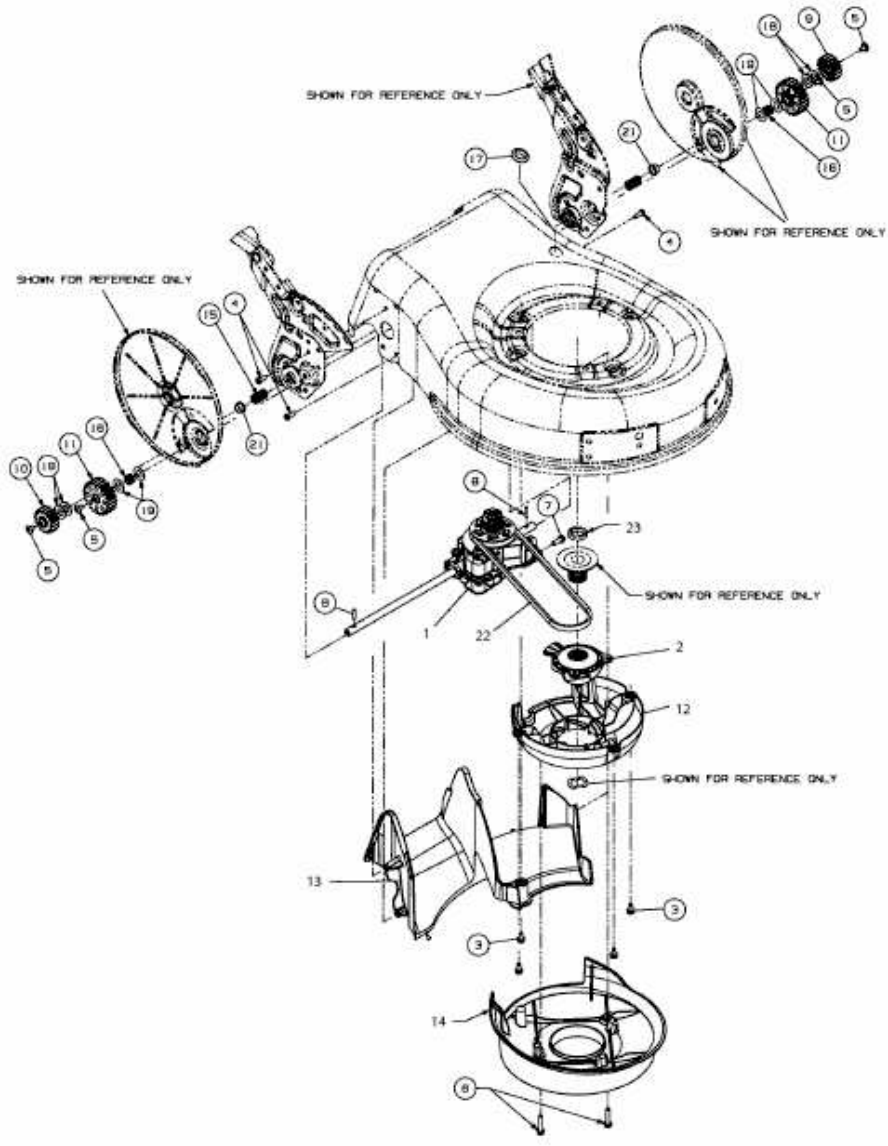

YM 7019 SPBEHW > 12AJ126L643 (2011) > GETRIEBE, LEITSTÜCK HINTEN

E3-05534A-01