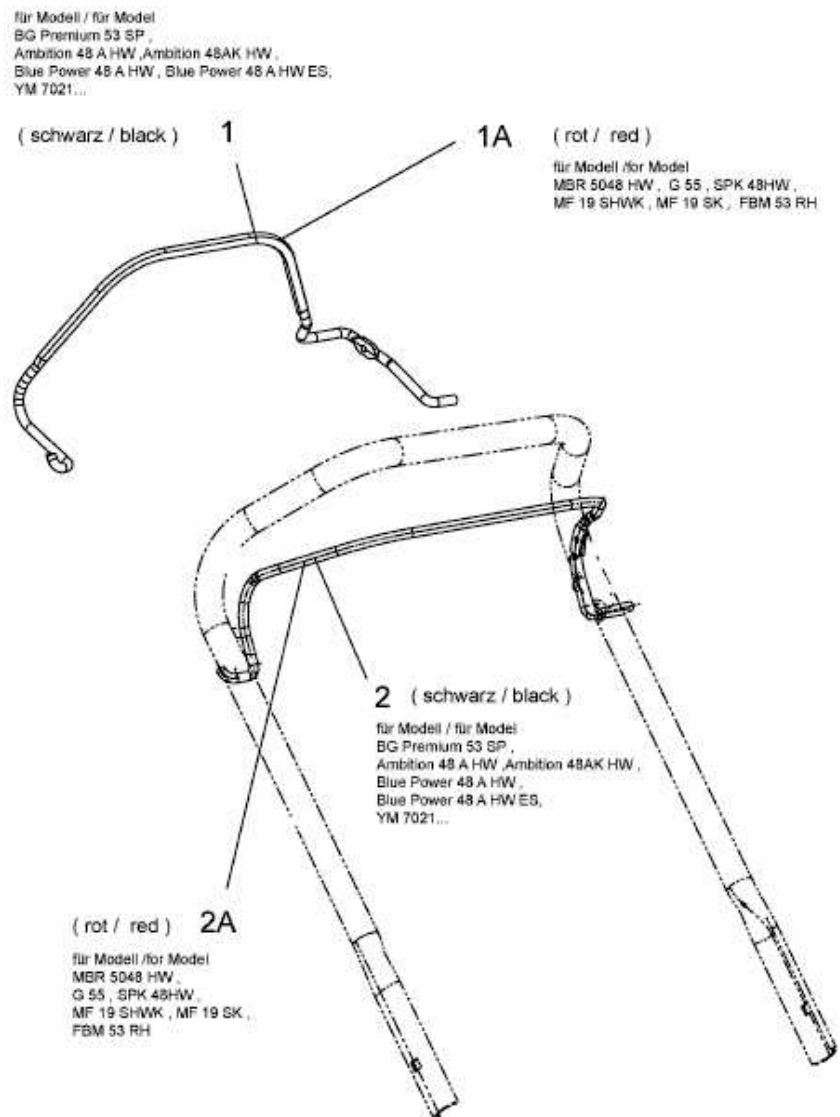

## YM 7019 SPBEHW &gt; 12AJ126L643 (2011) &gt; SCHALTBÜGEL

E3-04686A-01