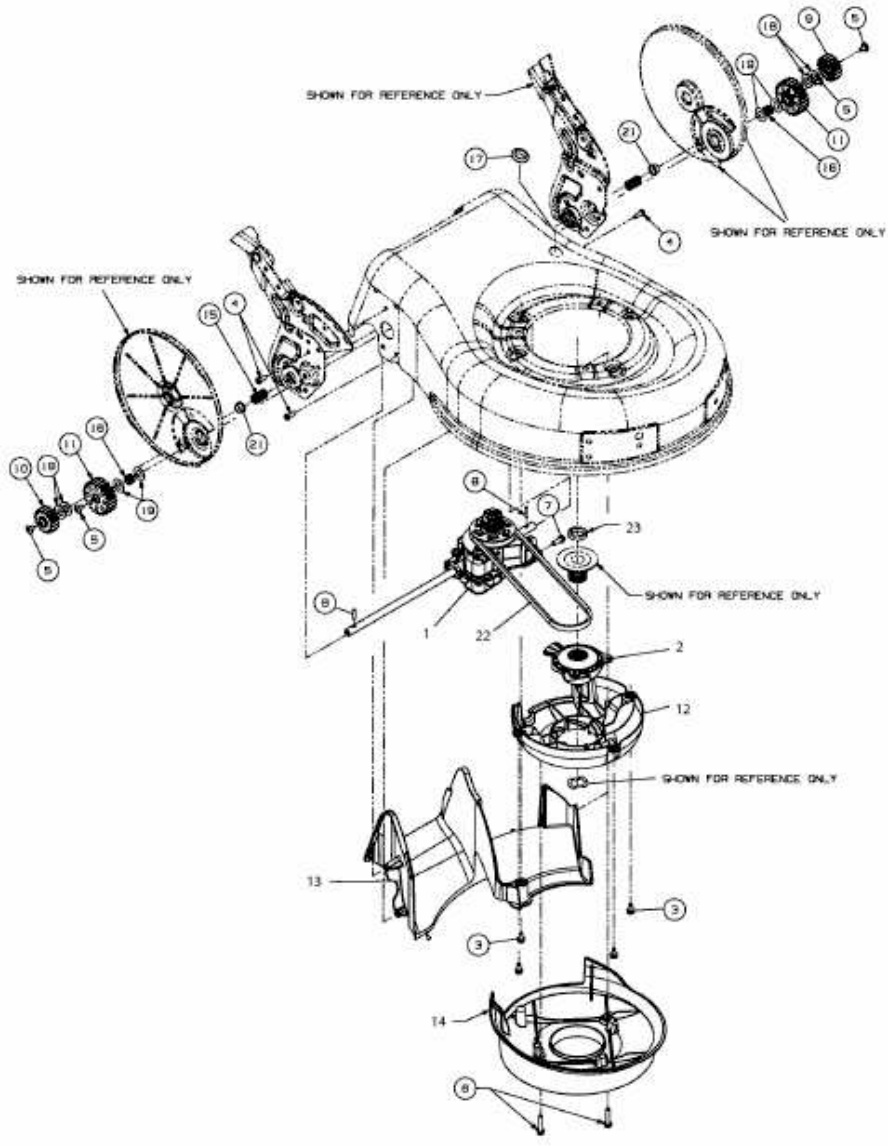

YM 7019 SPBEHW > 12AJ126L643 (2010) > GETRIEBE, LEITSTÜCK HINTEN

E3-05534A-01