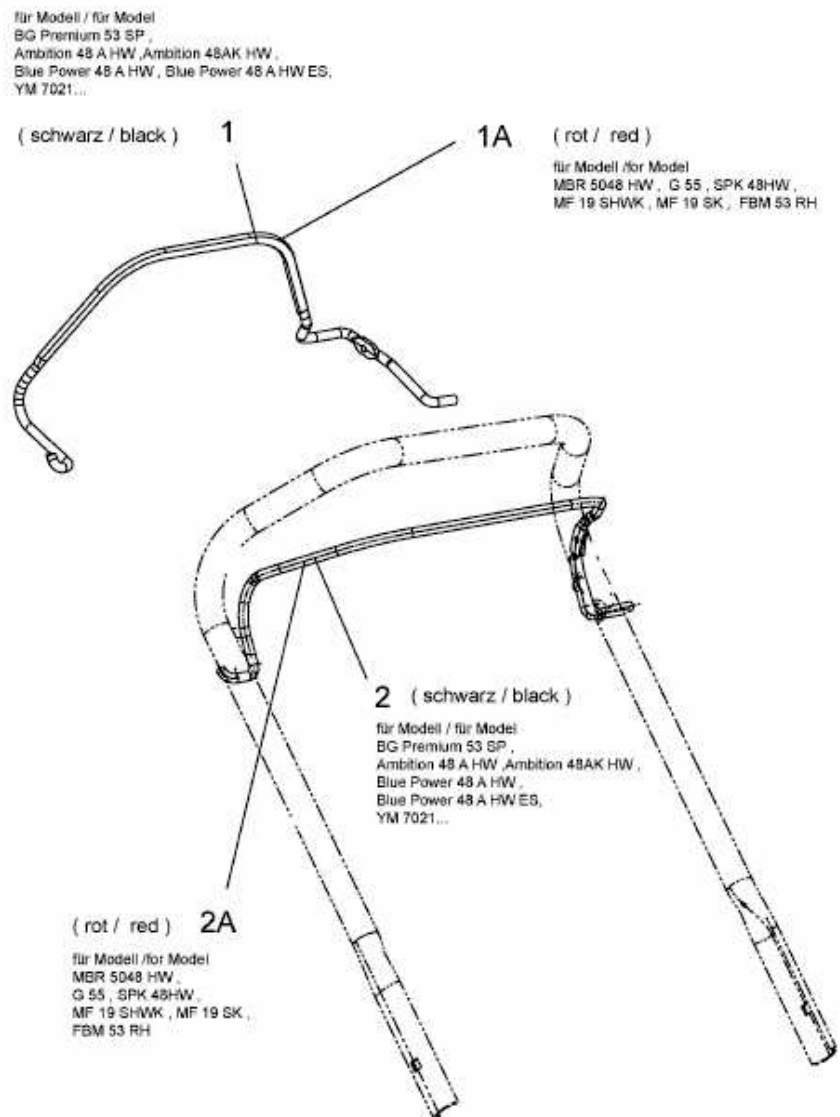

YM 7019 SPBEHW > 12AJ126L643 (2010) > SCHALTBÜGEL

E3-04686A-01