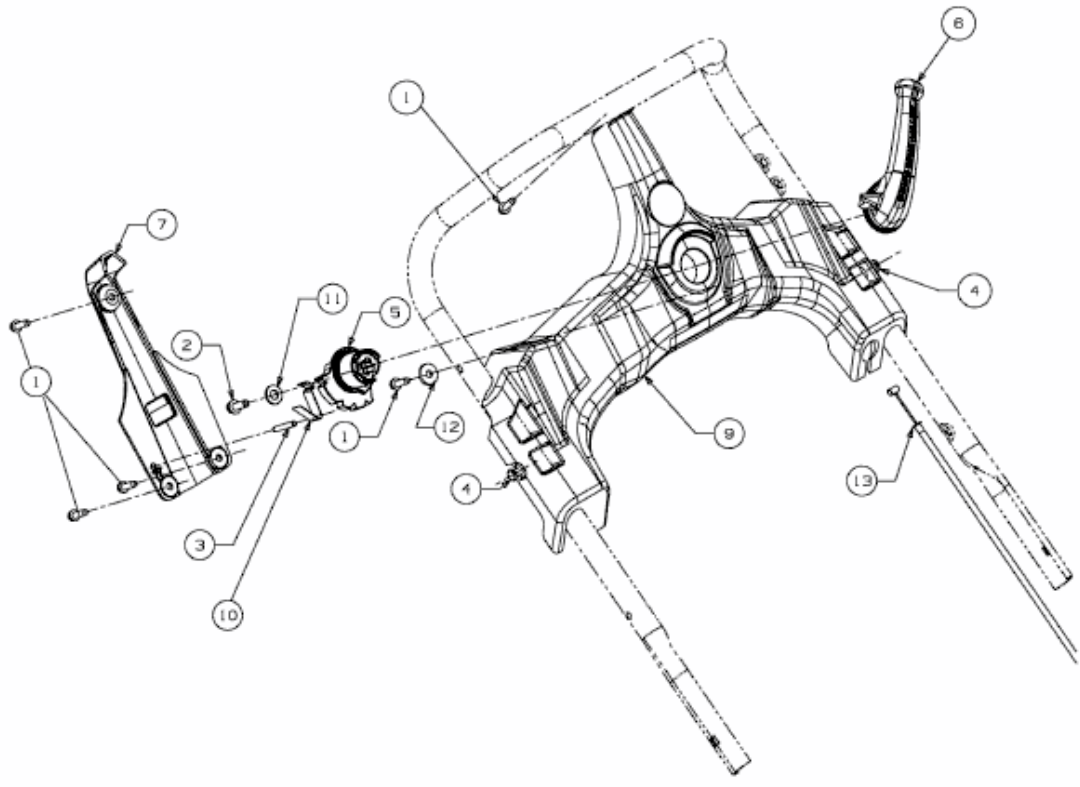

YM 7019 SPBEHW > 12AJ126L643 (2010) > BEDIENKONSOLE

E3-04136B-01