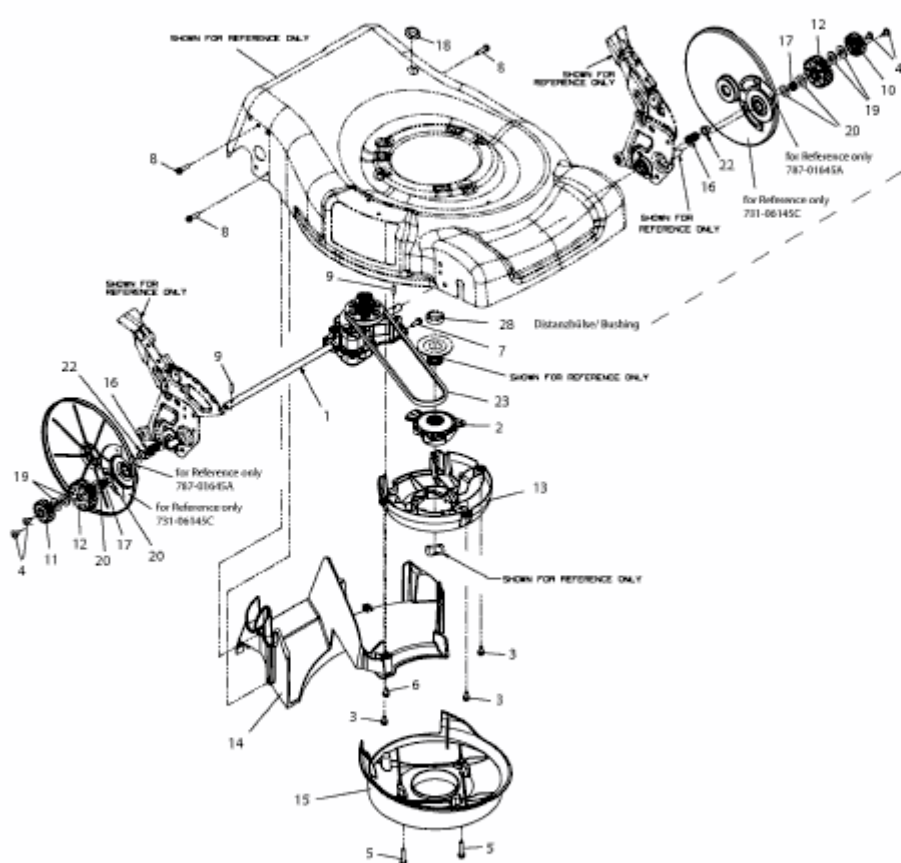

BLUE POWER 53 AHW > 12A1869L650 (2012) > GETRIEBE, MOTOR

NICHT ABGEBILDET / NOT SHOWN
MOTOR / ENGINE

REF.	FÜR MÄHER MOD./FOR MOWER MOD.		
26	G 55 (2010) , LR 55 (2010)	BRIGGS & STRATTON	
27	SPB 53 HW (2010), GBR 53 HW		
28	Distanzhülse/Bushing		
29	LUX B53 HMA , G 55 (2011) LR 55 (2011)		
30	LUX B 53 HMAE (12BJ868Z694) , SPBE 53 HW		
31	HB 53 RLS-HW BE , YM 7021 SPBE HW		
32	MAC 5553 BHW		
33	MF 21 SHWK , MF 21 SHWB		
34	BHR 53 HW (12A1868T858 ,Mod.2011) 53 SPB-675 HWM (12A1868T600)		
35	SPB HW 53		
36	GBR 53 ECO		
37	BLUE POWER 53 A HW , SPB 53 HW (2011,2012,2013)		
38	BLUE POWER 53 A HW ES , SPBE 53 HW (12AJ869M800)		
39	SPBE 53 HW (12AJ868Z621)		
40	K SPB 53 HW (12A1868T696) , 53 SPB-675 HWM (12B1868T600) , BHR 53 HW (12A1868T858 ,Mod.2012) BHR 53 RANCHERO , HW D 6053 TB		
41	LUX B 53 HMAE (12CJ868Z694)		
42	ERDV21750HW		
50	SPK 53 HW , MBR 18053 HW		Kawa

E3-05341B-01