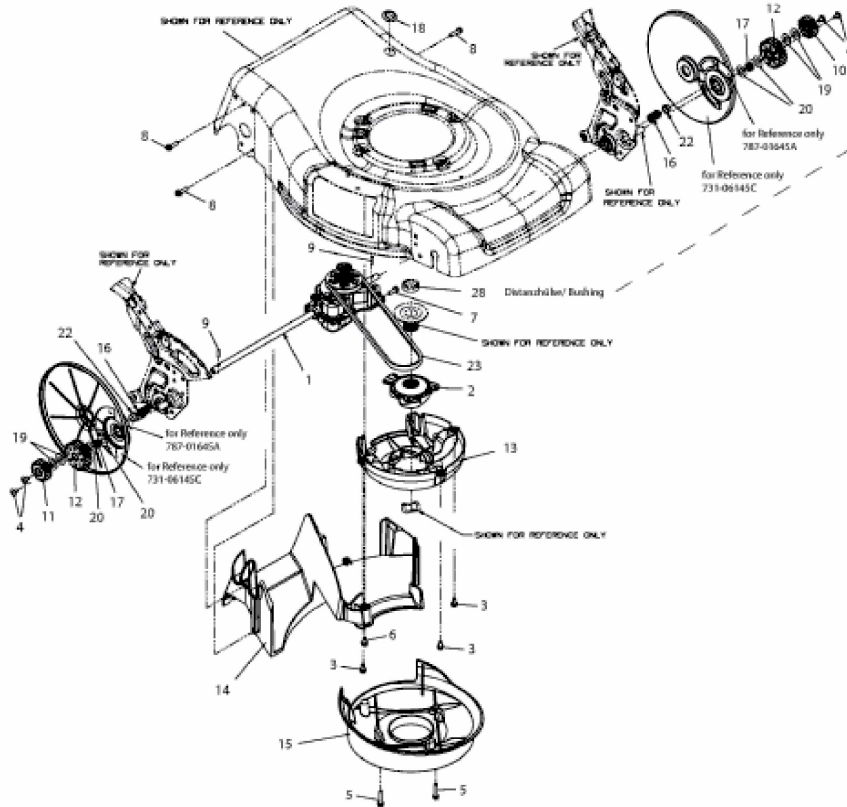

SPB 53 HW > 12A1869L600 (2013) > GETRIEBE, MOTOR

NICHT ABGEBILDET / NOT SHOWN
MOTOR / ENGINE

REF.	FÜR MÄHER MOD./FOR MOWER MOD.		
26	G 55 (2010) , LR 55 (2010)	BRIGGS & STRATTON	
27	SPB 53 HW (2010), GBR 53 HW		
28	Distanzhülse/ Bushing		
29	LUX B53 HMA , G 55 (2011) LR 55 (2011)		
30	LUX B 53 HMAE (12BJ868Z694) , SPBE 53 HW		
31	HB 53 RLS-HW BE , YM 7021 SPBE HW		
32	MAC 8553 BHW		
33	MF 21 SHWK , MF 21 SHWB		
34	BHR 53 HW (12A1868T658 ,Mod.2011) 53 SPB-675 HWM (12A1868T600)		
35	SPB HW 53		
36	GBR 53 ECO		
37	BLUE POWER 53 A HW , SPB 53 HW (2011,2012,2013)		
38	BLUE POWER 53 A HW ES , SPBE 53 HW (12AJ868M600)		
39	SPBE 53 HW (12AJ868Z621)		
40	K SPB 53 HW (12A1868T696) , 53 SPB-675 HWM (12B1868T600) , BHR 53 HW (12A1868T658 ,Mod.2012) BMR 53 RANCHERO , HW D 6053 TB		
41	LUX B 53 HMAE (12CJ868Z694)		
42	ERDV21750HW		
50	SPK 53 HW , MBR 18053 HW		Kawa

E3-05341B-01