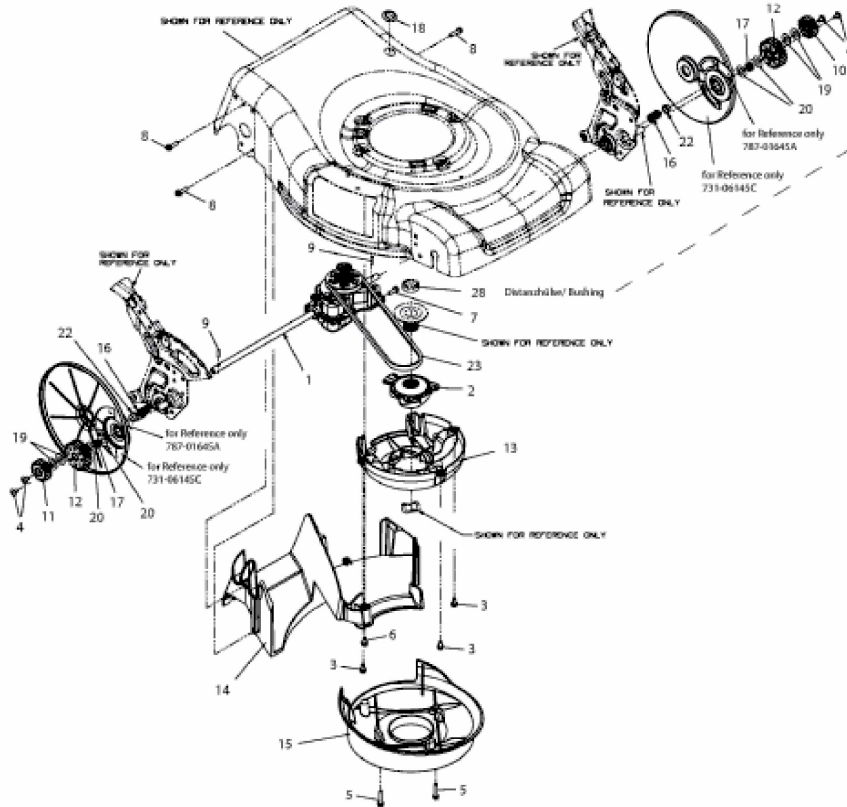

SPB 53 HW > 12A1869L600 (2012) > GETRIEBE, MOTOR

NICHT ABGEBILDET / NOT SHOWN
MOTOR / ENGINE

REF.	FÜR MAHER MOD./FOR MOWER MOD.		
26	G 55 (2010) , LR 55 (2010)	BRIGGS & STRATTON	
27	SPB 53 HW (2010), GBR 53 HW		
28	Distanzhülse/ Bushing		
29	LUX B53 HMA , G 55 (2011) LR 55 (2011)		
30	LUX B 53 HMAE (12BJ868Z694) , SPBE 53 HW		
31	HB 53 RLS-HW BE , YM 7021 SPBE HW		
32	MAC 5553 BHW		
33	MF 21 SHWK , MF 21 SHWB		
34	BHR 53 HW (12A1868T658 , Mod.2011) 53 SPB-675 HWM (12A1868T600)		
35	SPB HW 53		
36	GBR 53 ECO		
37	BLUE POWER 53 A HW , SPB 53 HW (2011,2012,2013)		
38	BLUE POWER 53 A HW ES , SPBE 53 HW (12AJ868M600)		
39	SPBE 53 HW (12AJ868Z621)		
40	K SPB 53 HW (12A1868T696) , 53 SPB-675 HWM (12B1868T600) , BHR 53 HW (12A1868T658 , Mod.2012) BMR 53 RANCHERO , HW D 6053 TB		
41	LUX B 53 HMAE (12CJ868Z694)		
42	ERDV21750HW		
50	SPK 53 HW , MBR 18053 HW		Kawa

E3-05341B-01