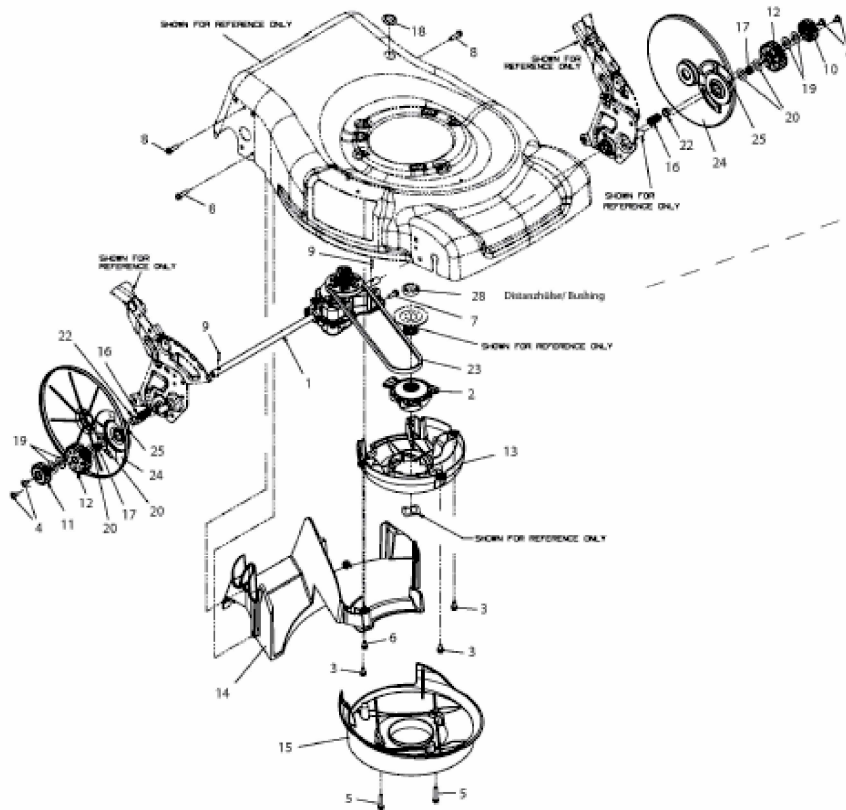

SPB 53 HW > 12A1869L600 (2011) > GETRIEBE, MOTOR

NICHT ABGEBILDET / NOT SHOWN
MOTOR / ENGINE

REF.	FÜR MÄHER MOD./FOR MOWER MOD.
26	G 55 (2010) , LR 55 (2010)
27	SPB 53 HW (2010), GBR 53 HW
28	Distanzhülse/ Bushing
29	LUX B53 HMA , G 55 (2011) LR 55 (2011)
30	LUX B 53 HMAE , SPBE 53 HW
31	HB 53 RLS-HW BE , YM 7021 SPBE HW
32	MAC 5553 BHW
33	MF 21 SHWK , MF 21 SHWB
34	BHR 53 HW (12A1868T658) 53 SPB-675 HWM
35	SPB HW 53
36	GBR 53 ECO
37	BLUE POWER 53 A HW , SPB 53 HW (2011)
38	BLUE POWER 53 A HW ES , SPBE 53 HW (12A1869M600)
39	SPBE 53 HW (12A1868Z621)
40	SPK 53 HW , MBR 18053 HW

E3-05341A-01