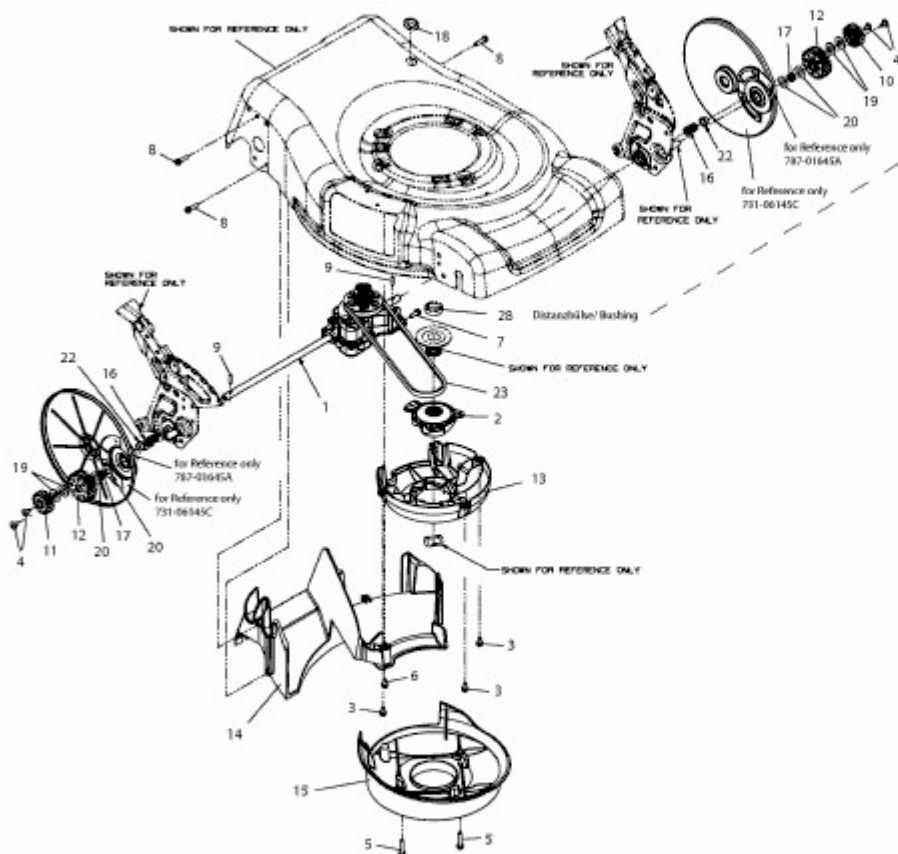

GBR 53 ECO > 12A1869J666 (2013) > GETRIEBE, MOTOR

NICHT ABGEBILDET / NOT SHOWN
MOTOR / ENGINE

REF.	FÜR MÄHER MOD./FOR MOWER MOD.		
26	G 55 (2010) , LR 55 (2010)	BRIGGS & STRATTON	
27	SPB 53 HW (2010), GBR 53 HW		
28	Distanzhülse/Bushing		
29	LUX B53 HMA, G 55 (2011) LR 55 (2011)		
30	LUX B 53 HMAE (12BJ868Z694) , SPBE 53 HW		
31	HB 53 RLS-HW BE , YM 7021 SPBE HW		
32	MAC 5553 BHW		
33	MF 21 SHWK , MF 21 SHWB		
34	BHR 53 HW (12A1868T858 ,Mod.2011) 53 SPB-675 HWM (12A1868T600)		
35	SPB HW 53		
36	GBR 53 ECO		
37	BLUE POWER 53 A HW , SPB 53 HW (2011,2012,2013)		
38	BLUE POWER 53 A HW ES , SPBE 53 HW (12AJ869M800)		
39	SPBE 53 HW (12AJ868Z621)		
40	K SPB 53 HW (12A1868T896) , 53 SPB-675 HWM (12B1868T600) , BHR 53 HW (12A1868T858 ,Mod.2012) BHR 53 RANCHERO , HW D 6053 TB		
41	LUX B 53 HMAE (12CJ868Z694)		
42	ERDV21750HW		
50	SPK 53 HW , MBR 18053 HW		Kawa

E3-05341B-01