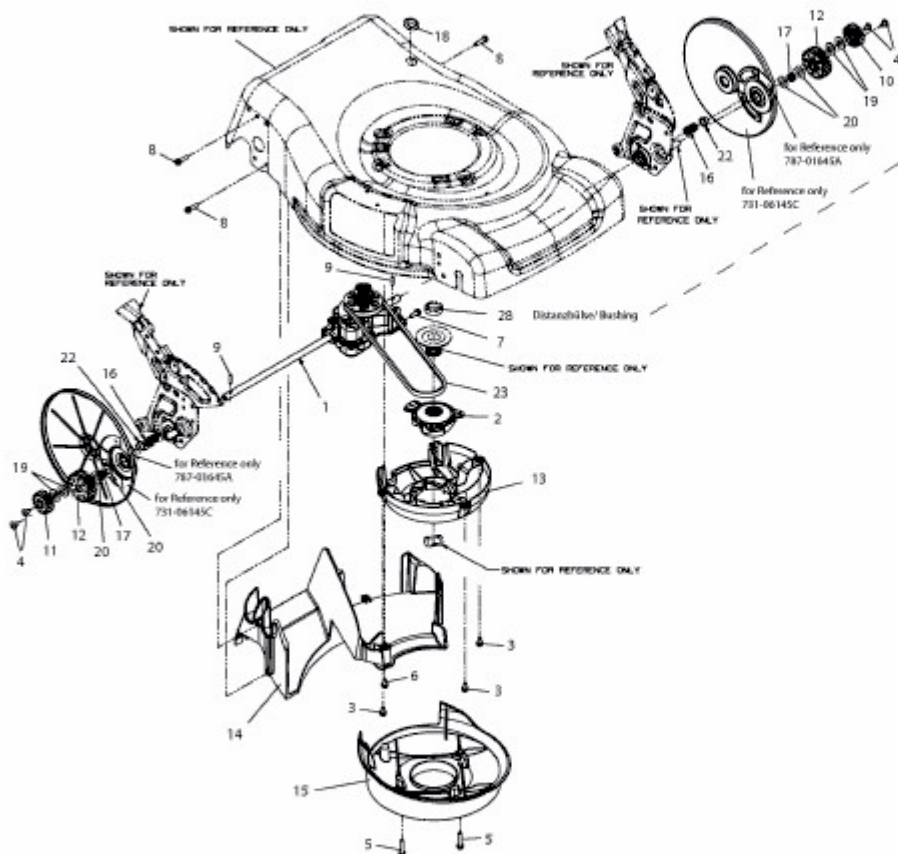

GBR 53 ECO > 12A1869J666 (2012) > GETRIEBE, MOTOR

NICHT ABGEBILDET / NOT SHOWN  
MOTOR / ENGINE

REF.	FÜR MÄHER MOD./FOR MOWER MOD.		
26	G 55 (2010) , LR 55 (2010)	BRIGGS & STRATTON	
27	SPB 53 HW (2010), GBR 53 HW		
28	Distanzhülse/Bushing		
29	LUX B53 HMA, G 55 (2011) LR 55 ( 2011 )		
30	LUX B 53 HMAE (12BJ868Z694) , SPBE 53 HW		
31	HB 53 RLS-HW BE , YM 7021 SPBE HW		
32	MAC 5553 BHW		
33	MF 21 SHWK , MF 21 SHWB		
34	BHR 53 HW ( 12A1868T858 ,Mod.2011 ) 53 SPB-675 HWM ( 12A1868T600 )		
35	SPB HW 53		
36	GBR 53 ECO		
37	BLUE POWER 53 A HW , SPB 53 HW ( 2011,2012,2013 )		
38	BLUE POWER 53 A HW ES , SPBE 53 HW (12AJ869M800)		
39	SPBE 53 HW (12AJ868Z621)		
40	K SPB 53 HW (12A1868T896) , 53 SPB-675 HWM ( 12B1868T600 ) , BHR 53 HW (12A1868T858 ,Mod.2012 ) BHR 53 RANCHERO , HW D 6053 TB		
41	LUX B 53 HMAE (12CJ868Z694 )		
42	ERDV21750HW		
50	SPK 53 HW , MBR 18053 HW		Kawa

E3-05341B-01