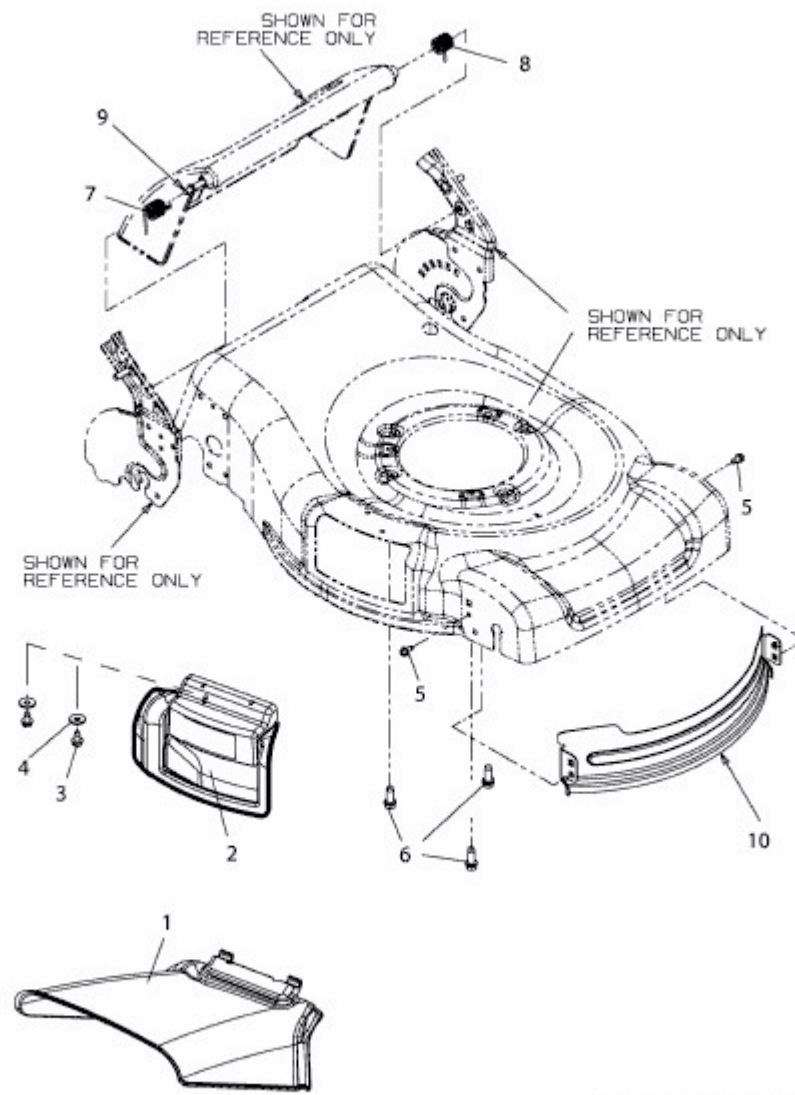

GBR 53 ECO > 12A1869J666 (2012) > DEFLEKTOR, LEITBLECH VORNE, MULCHVERSCHLUSS

E3-05335A-01