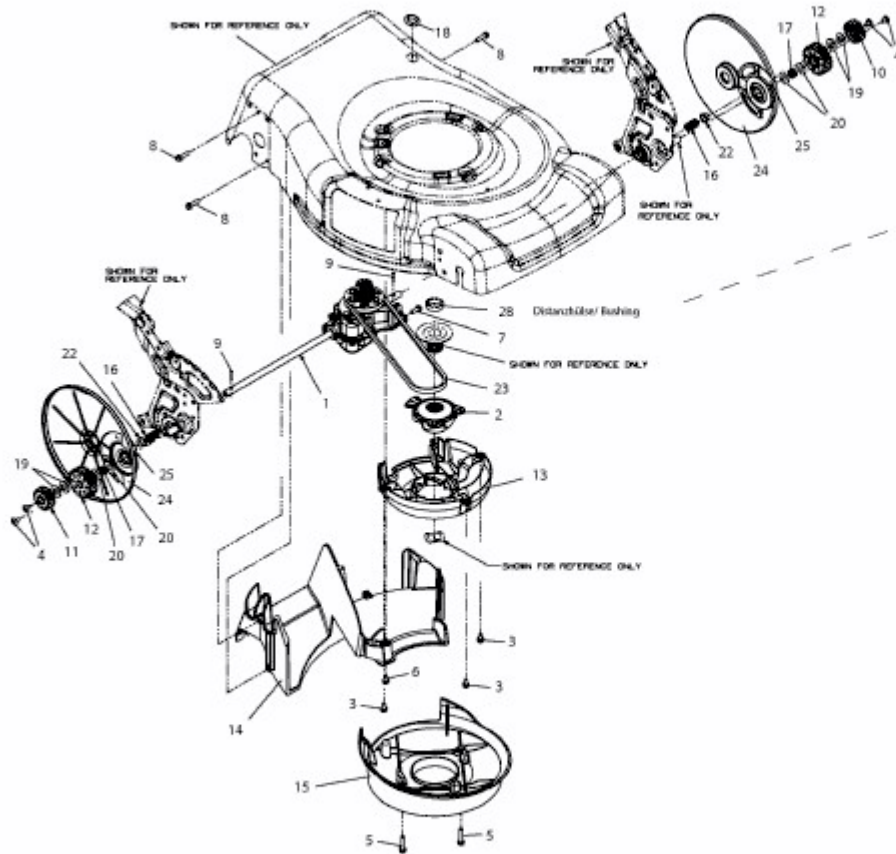

GBR 53 ECO > 12A1869J666 (2011) > GETRIEBE, MOTOR

NICHT ABGEBILDET / NOT SHOWN  
MOTOR / ENGINE

REF.	FÜR MÄHER MOD./FOR MOWER MOD.
26	G 55 (2010) , LR 55 (2010)
27	SPB 53 HW (2010), GBR 53 HW
28	Distributor/ Bushing
29	LUX B53 HMA , G 55 (2011) LR 55 ( 2011 )
30	LUX B 53 HMAE , SPBE 53 HW
31	HB 53 RLS-HW BE , YM 7021 SPBE HW
32	MAC 5553 BHW
33	MF 21 SHWK , MF 21 SHWB
34	BHR 53 HW ( 12A1868T658 ) 53 SPB-675 HWM
35	SPB HW 53
36	GBR 53 ECO
37	BLUE POWER 53 A HW , SPB 53 HW (2011)
38	BLUE POWER 53 A HW ES , SPBE 53 HW (12AJ869M600)
39	SPBE 53 HW (12AJ868Z621)
40	SPK 53 HW , MBR 18053 HW

E3-05341A-01