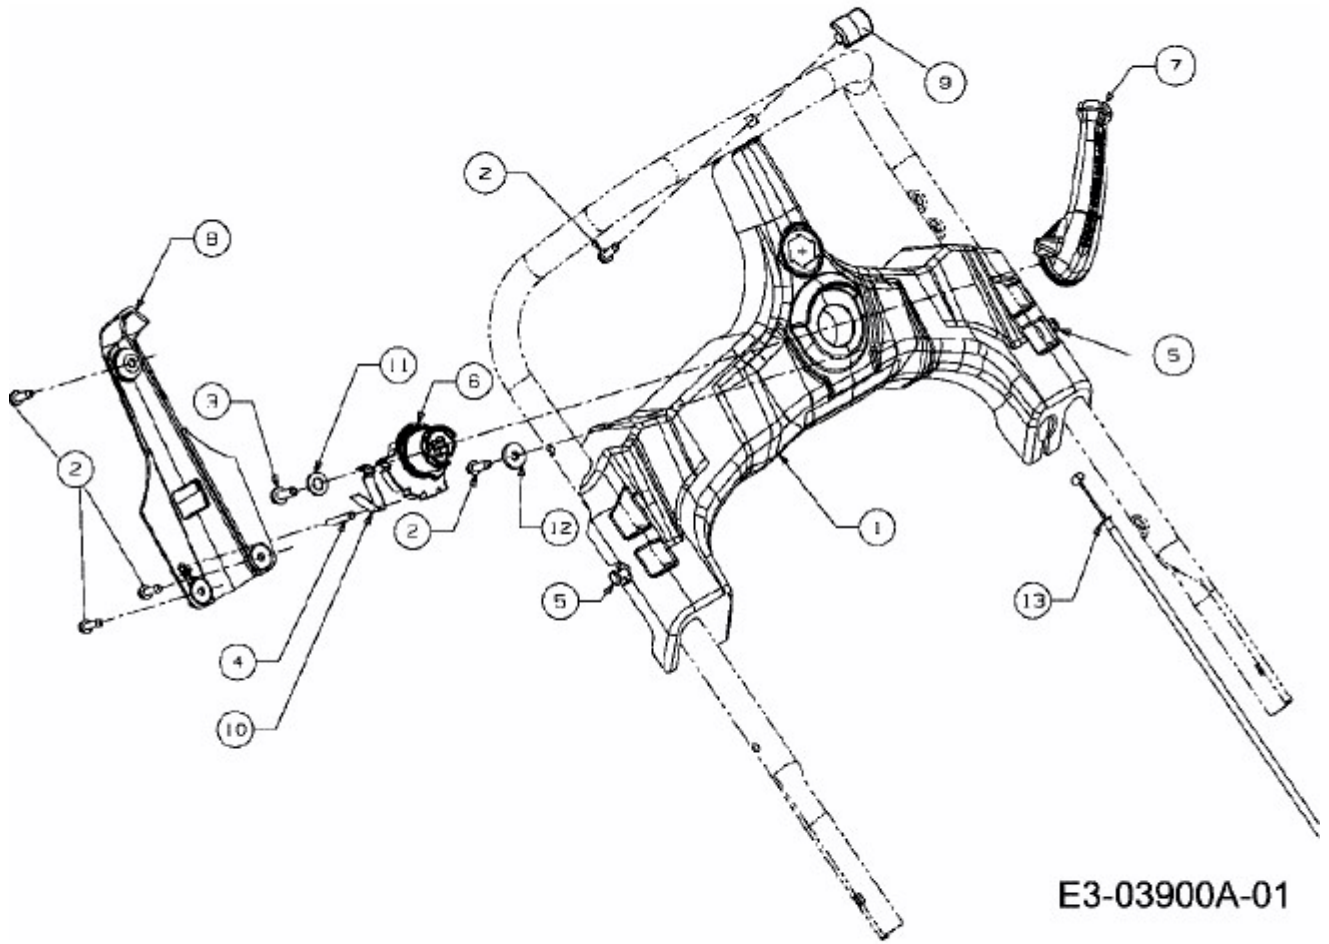

GBR 53 ECO > 12A1869J666 (2011) > BEDIENKONSOLE

E3-03900A-01