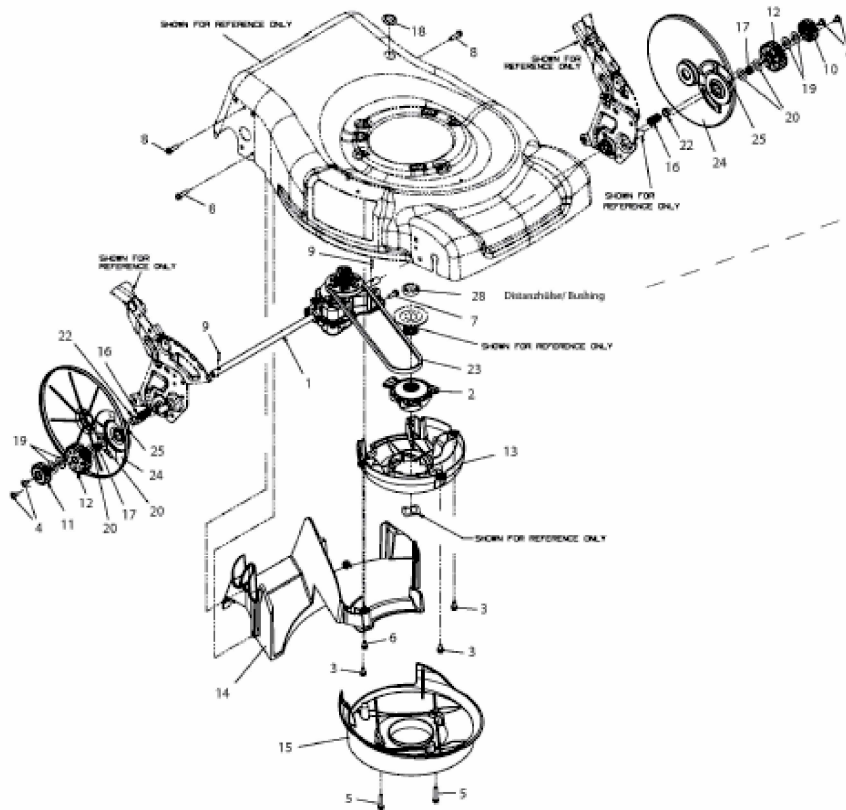

SPB 53 HW > 12A1869H678 (2010) > GETRIEBE, MOTOR

NICHT ABGEBILDET / NOT SHOWN
MOTOR / ENGINE

REF.	FÜR MÄHER MOD./FOR MOWER MOD.
26	G 55 (2010) , LR 55 (2010)
27	SPB 53 HW (2010), GBR 53 HW
28	Distanzhülse/ Bushing
29	LUX B53 HMA , G 55 (2011) LR 55 (2011)
30	LUX B 53 HMAE , SPBE 53 HW
31	HB 53 RLS-HW BE , YM 7021 SPBE HW
32	MAC 5553 BHW
33	MF 21 SHWK , MF 21 SHWB
34	BHR 53 HW (12A1868T658) 53 SPB-675 HWM
35	SPB HW 53
36	GBR 53 ECO
37	BLUE POWER 53 A HW , SPB 53 HW (2011)
38	BLUE POWER 53 A HW ES , SPBE 53 HW (12AJ869M600)
39	SPBE 53 HW (12AJ868Z621)
40	SPK 53 HW , MBR 18053 HW

E3-05341A-01