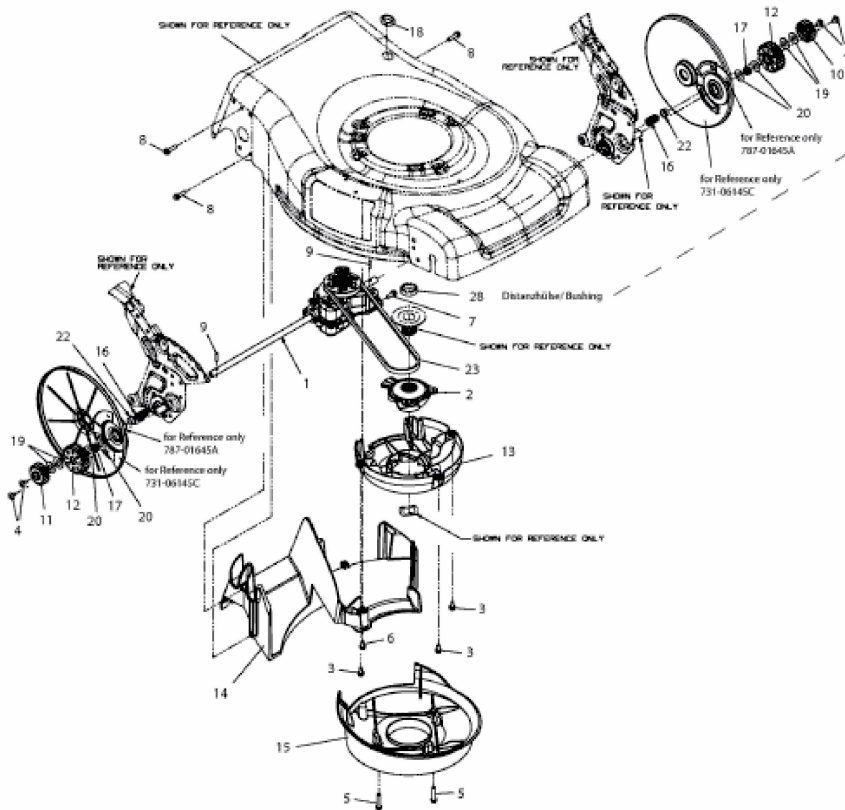

BHR 53 HW > 12A1868T658 (2012) > GETRIEBE, MOTOR

NICHT ABGEBILDET / NOT SHOWN
MOTOR / ENGINE

REF.	FÜR MAHER MOD./FOR MOWER MOD.		
26	G 55 (2010) , LR 55 (2010)	BRIGGS & STRATTON	
27	SPB 53 HW (2010), GBR 53 HW		
28	Distanzhülse/Bushing		
29	LUX B53 HMA, G 55 (2011) LR 55 (2011)		
30	LUX B 53 HMAE (12BJ868Z694) , SPBE 53 HW		
31	HB 53 RLS-HW BE , YM 7021 SPBE HW		
32	MAC 5553 BHW		
33	MF 21 SHWK , MF 21 SHWB		
34	BHR 53 HW (12A1868T658 ,Mod.2011) 53 SPB-675 HWM (12A1868T600)		
35	SPB HW 53		
36	GBR 53 ECO		
37	BLUE POWER 53 A HW , SPB 53 HW (2011,2012,2013)		
38	BLUE POWER 53 A HW ES , SPBE 53 HW (12AJ868M600)		
39	SPBE 53 HW (12AJ868Z621)		
40	K SPB 53 HW (12A1868T696) , 53 SPB-675 HWM (12B1868T600) , BHR 53 HW (12A1868T658 ,Mod.2012) BMR 53 RANCHERO , HW D 6053 TB		
41	LUX B 53 HMAE (12CJ868Z694)		
42	ERDV21750HW		
50	SPK 53 HW , MBR 18053 HW		Kawa

E3-05341B-01