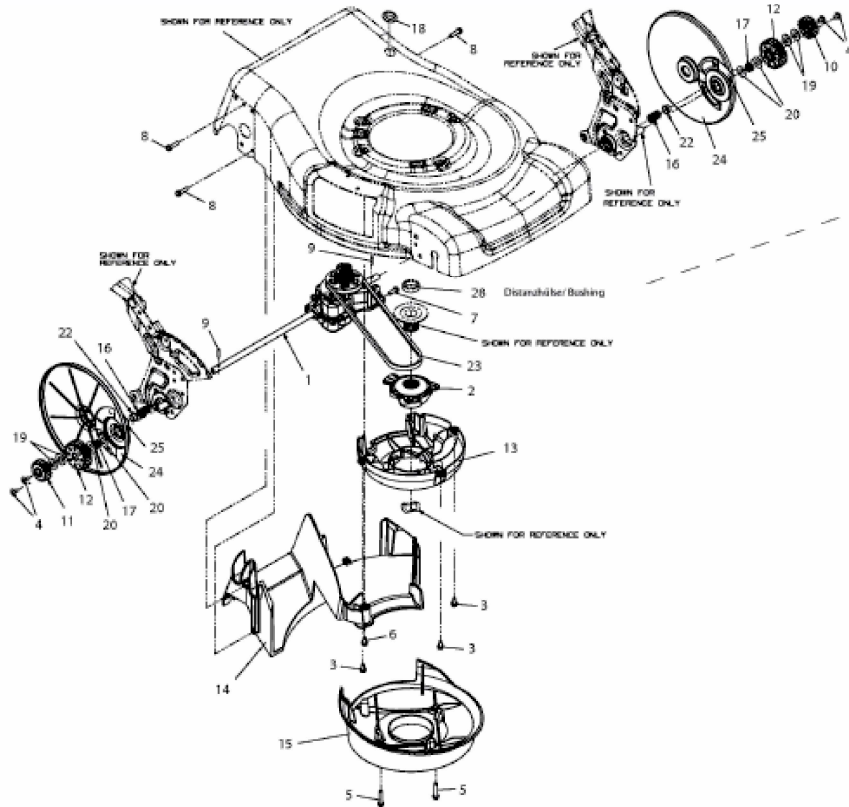

BHR 53 HW > 12A1868T658 (2011) > GETRIEBE, MOTOR

NICHT ABGEBILDET / NOT SHOWN  
MOTOR / ENGINE

REF.	FÜR MÄHER MOD./FOR MOWER MOD.
26	G 55 (2010) , LR 55 (2010)
27	SPB 53 HW (2010), GBR 53 HW
28	Distanzhülse/ Bushing
29	LUX B53 HMA ,G 55 (2011) LR 55 ( 2011 )
30	LUX B 53 HMAE , SPBE 53 HW
31	HB 53 RLS-HW BE , YM 7021 SPBE HW
32	MAC 5553 BHW
33	MF 21 SHWK , MF 21 SHWB
34	BHR 53 HW ( 12A1868T658 ) 53 SPB-675 HWM
35	SPB HW 53
36	GBR 53 ECO
37	BLUE POWER 53 A HW , SPB 53 HW (2011)
38	BLUE POWER 53 A HW ES , SPBE 53 HW (12AJ869M600)
39	SPBE 53 HW (12AJ868Z621)
40	SPK 53 HW , MBR 18053 HW

E3-05341A-01