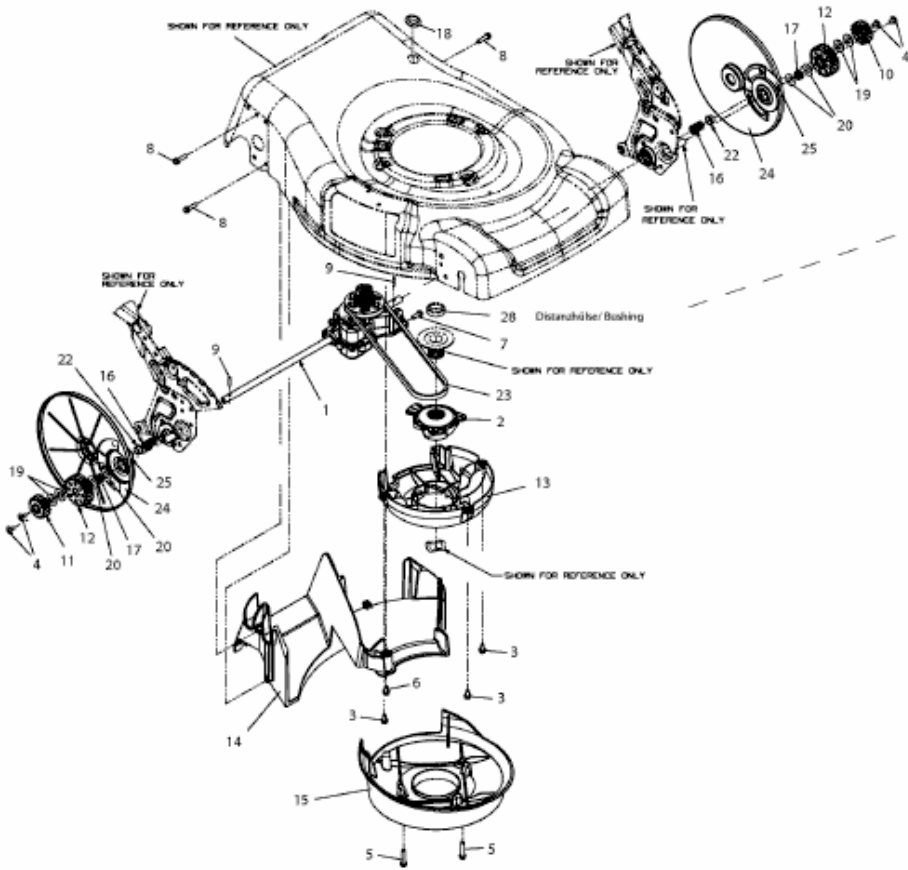

53 SPB-675 HWM > 12A1868T600 (2011) > GETRIEBE, MOTOR

NICHT ABGEBILDET / NOT SHOWN
MOTOR / ENGINE

REF.	FÜR MÄHER MOD./FOR MOWER MOD.
26	G 55 (2010) , LR 55 (2010)
27	SPB 53 HW (2010), GBR 53 HW
28	Distanzhülse/ Bushing
29	LUX B53 HMA ,G 55 (2011) LR 55 (2011)
30	LUX B 53 HMAE , SPBE 53 HW
31	HB 53 RLS-HW BE , YM 7021 SPBE HW
32	MAC 5553 BHW
33	MF 21 SHWK , MF 21 SHWB
34	BHR 53 HW (12A1868T658) 53 SPB-675 HWM
35	SPB HW 53
36	GBR 53 ECO
37	BLUE POWER 53 A HW , SPB 53 HW (2011)
38	BLUE POWER 53 A HW ES , SPBE 53 HW (12AJ869M600)
39	SPBE 53 HW (12AJ868Z621)
40	SPK 53 HW , MBR 18053 HW

E3-05341A-01