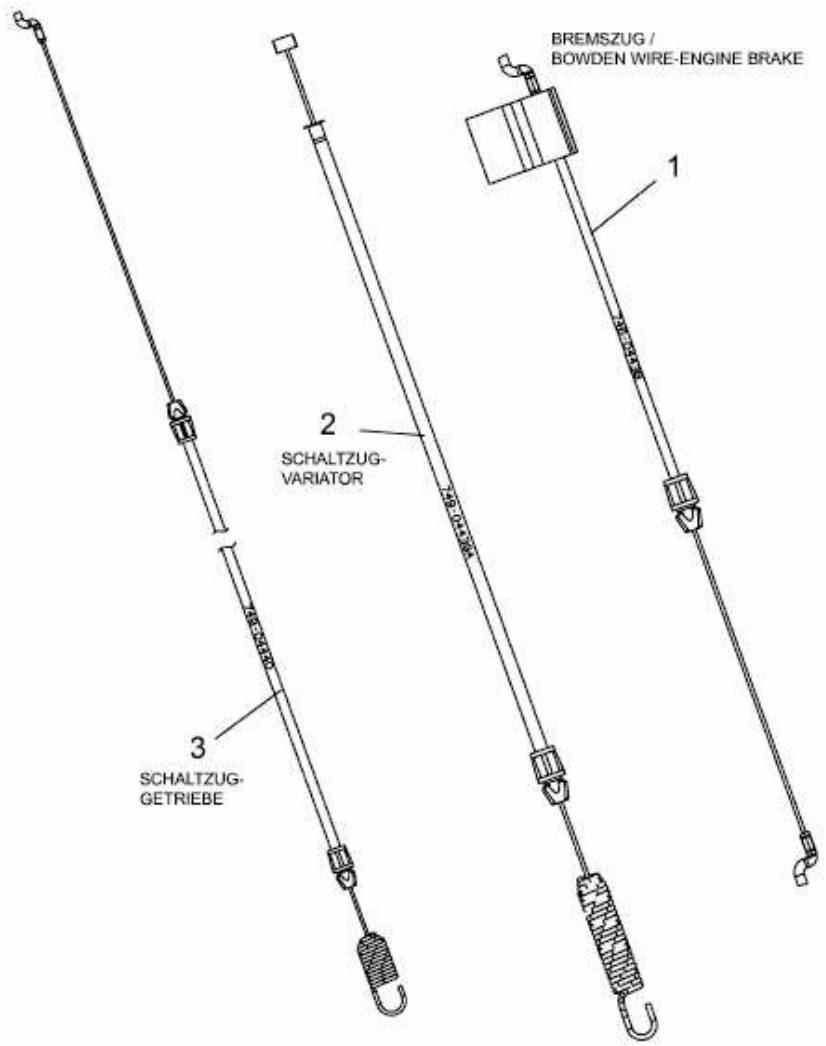

53 SPB-675 HWM > 12AI868T600 (2011) > BOWDENZÜGE

E3-05336A-01