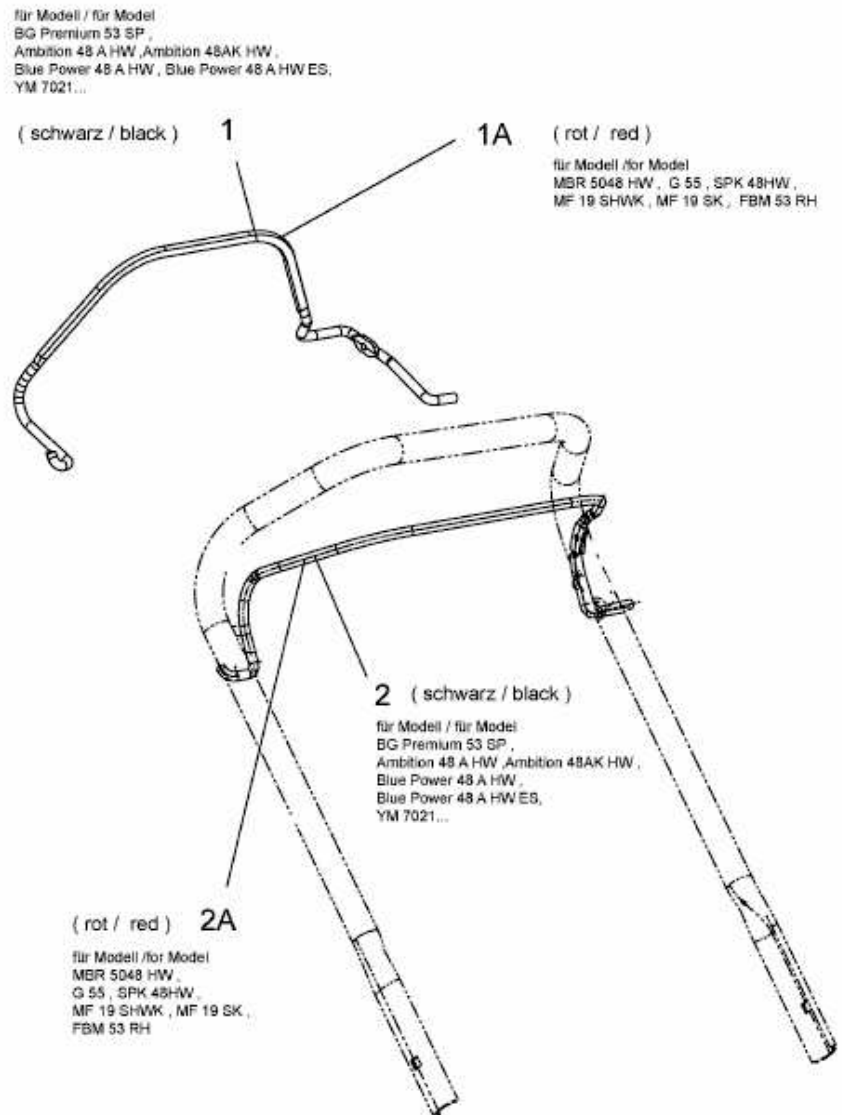

53 SPB-675 HWM > 12A1868T600 (2010) > SCHALTBÜGEL

E3-04686A-01