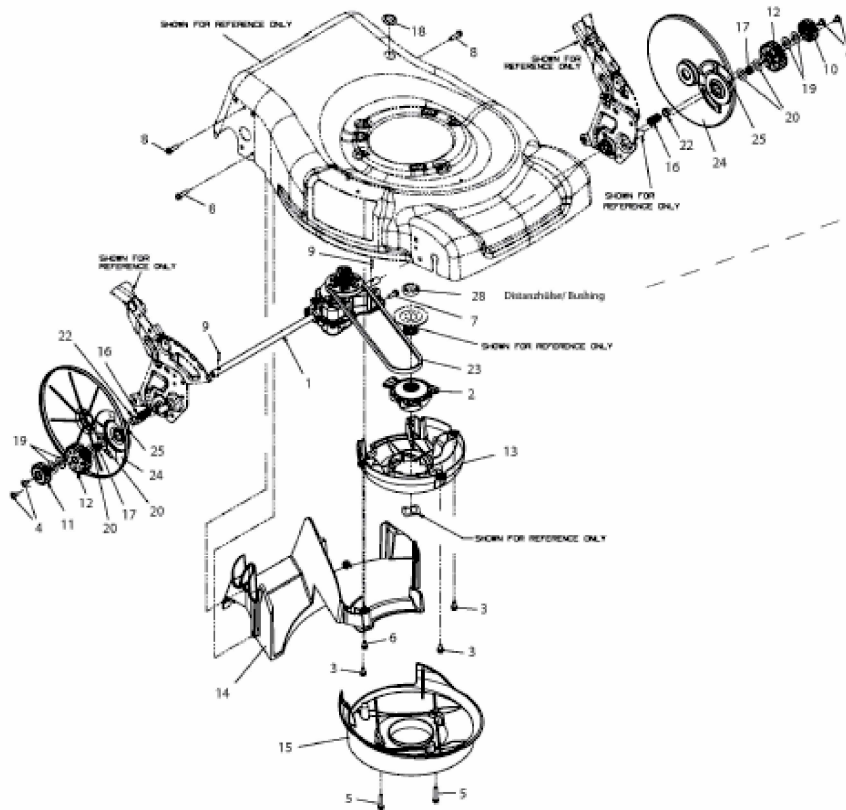

SPBHW 53 > 12AI868R678 (2010) > GETRIEBE, MOTOR

NICHT ABGEBILDET / NOT SHOWN  
MOTOR / ENGINE

REF.	FÜR MÄHER MOD./FOR MOWER MOD.
26	G 55 (2010) , LR 55 (2010)
27	SPB 53 HW (2010), GBR 53 HW
28	Distanzhülse/ Bushing
29	LUX B53 HMA , G 55 (2011) LR 55 ( 2011 )
30	LUX B 53 HMAE , SPBE 53 HW
31	HB 53 RLS-HW BE , YM 7021 SPBE HW
32	MAC 5553 BHW
33	MF 21 SHWK , MF 21 SHWB
34	BHR 53 HW ( 12AI868T658 ) 53 SPB-675 HWM
35	SPB HW 53
36	GBR 53 ECO
37	BLUE POWER 53 A HW , SPB 53 HW (2011)
38	BLUE POWER 53 A HW ES , SPBE 53 HW (12AJ868M600)
39	SPBE 53 HW (12AJ868Z621)
40	SPK 53 HW , MBR 18053 HW

E3-05341A-01