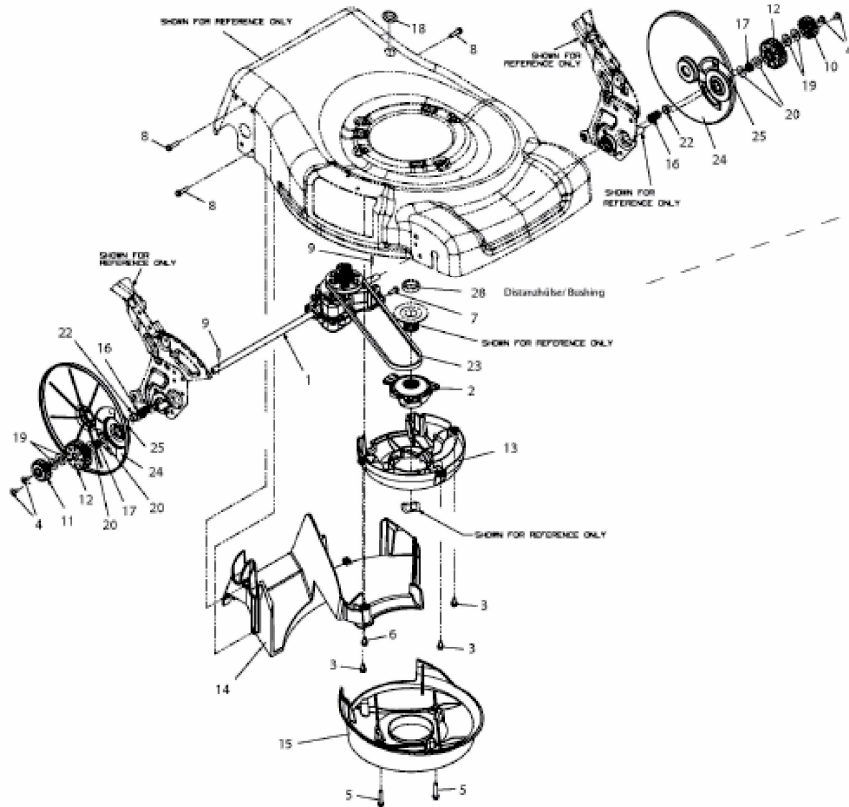

G 55 > 12A1868F636 (2010) > GETRIEBE, MOTOR

NICHT ABGEBILDET / NOT SHOWN
MOTOR / ENGINE

REF.	FÜR MÄHER MOD./FOR MOWER MOD.
26	G 55 (2010) , LR 55 (2010)
27	SPB 53 HW (2010), GBR 53 HW
28	Distanzhülse/ Bushing
29	LUX B53 HMA ,G 55 (2011) LR 55 (2011)
30	LUX B 53 HMAE , SPBE 53 HW
31	HB 53 RLS-HW BE , YM 7021 SPBE HW
32	MAC 5553 BHW
33	MF 21 SHWK , MF 21 SHWB
34	BHR 53 HW (12A1868T658) 53 SPB-675 HWM
35	SPB HW 53
36	GBR 53 ECO
37	BLUE POWER 53 A HW , SPB 53 HW (2011)
38	BLUE POWER 53 A HW ES , SPBE 53 HW (12AJ869M600)
39	SPBE 53 HW (12AJ868Z621)
40	SPK 53 HW , MBR 18053 HW

E3-05341A-01