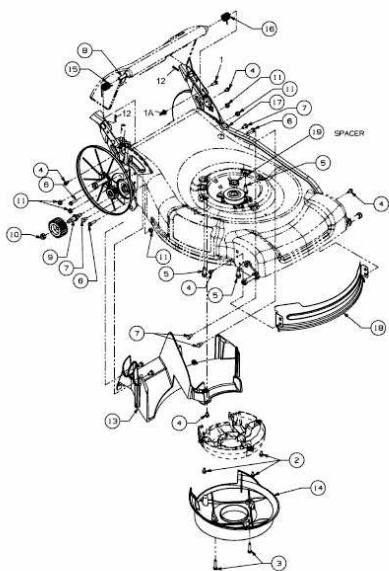

MF 21 SHWK > 12AI867D695 (2008) > ABDECKUNG HINTEN,
LEITBLECH VORNE

E3-03908A-01