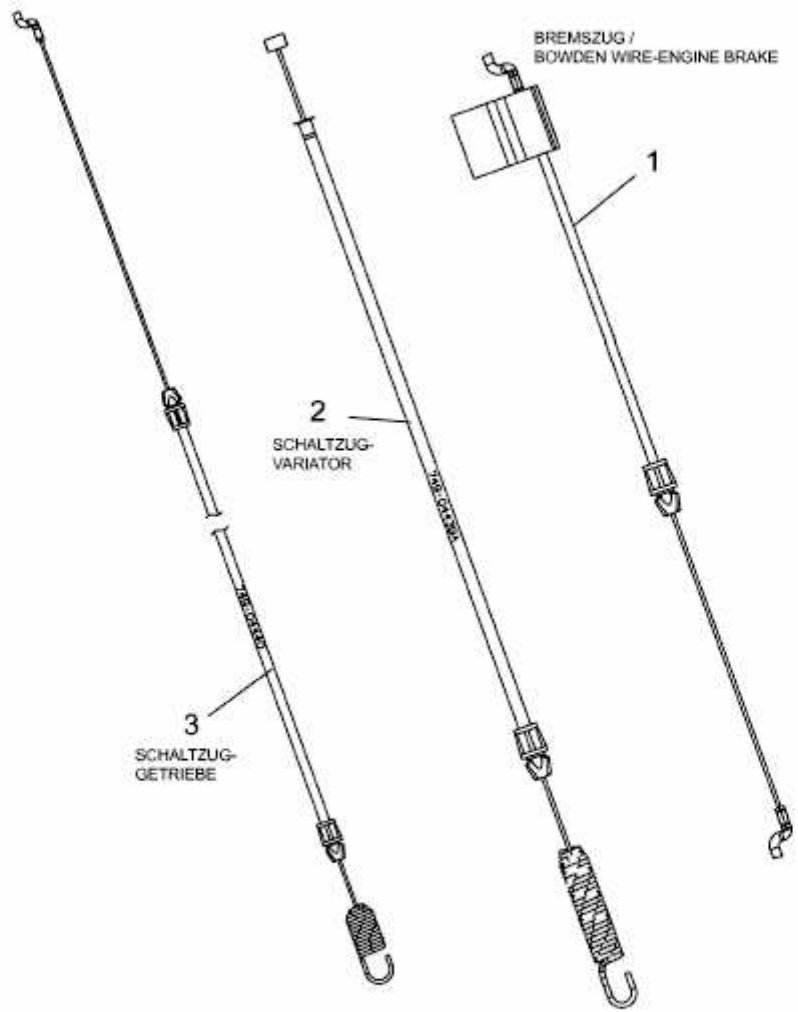

MBR 18053 HW > 12AI867D668 (2013) > BOWDENZÜGE

E3-06931A-01