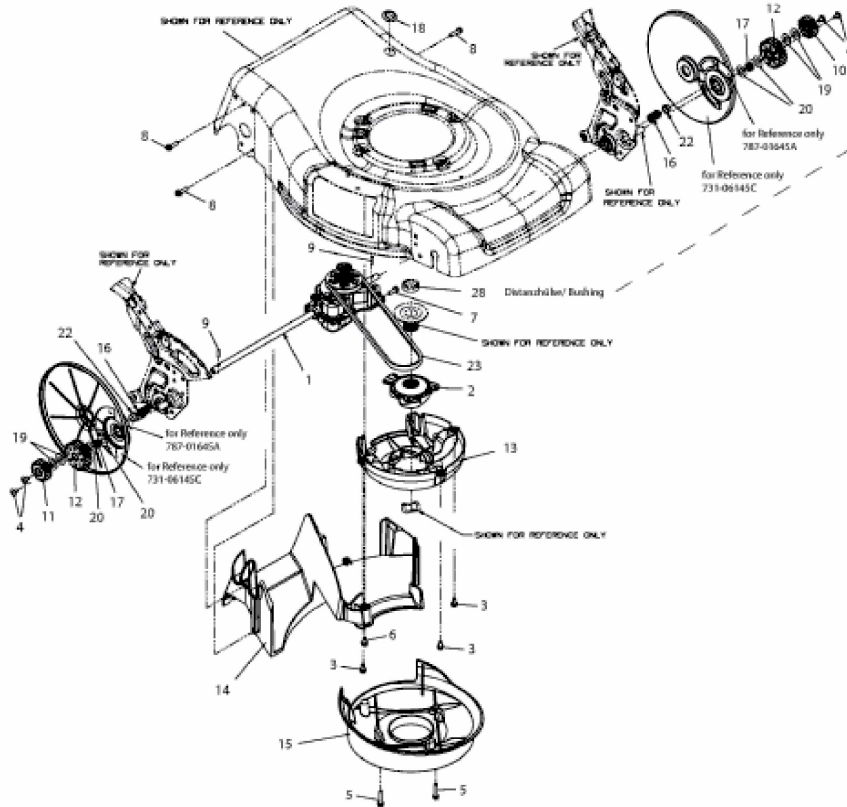

SPK 53 HW > 12A1867D615 (2012) > GETRIEBE, MOTOR

NICHT ABGEBILDET / NOT SHOWN
MOTOR / ENGINE

REF.	FÜR MAHER MOD./FOR MOWER MOD.		
26	G 55 (2010) , LR 55 (2010)	BRIGGS & STRATTON	
27	SPB 53 HW (2010), GBR 53 HW		
28	Distanzhülse/Bushing		
29	LUX B53 HMA , G 55 (2011) LR 55 (2011)		
30	LUX B 53 HMAE (12BJ868Z694) , SPBE 53 HW		
31	HB 53 RLS-HW BE , YM 7021 SPBE HW		
32	MAC 5553 BHW		
33	MF 21 SHWK , MF 21 SHWB		
34	BHR 53 HW (12A1868T658 ,Mod.2011) 53 SPB-675 HWM (12A1868T600)		
35	SPB HW 53		
36	GBR 53 ECO		
37	BLUE POWER 53 A HW , SPB 53 HW (2011,2012,2013)		
38	BLUE POWER 53 A HW ES , SPBE 53 HW (12AJ868M600)		
39	SPBE 53 HW (12AJ868Z621)		
40	K SPB 53 HW (12A1868T696) , 53 SPB-675 HWM (12B1868T600) , BHR 53 HW (12A1868T658 ,Mod.2012) BMR 53 RANCHERO , HW D 6053 TB		
41	LUX B 53 HMAE (12CJ868Z694)		
42	ERDV21750HW		
50	SPK 53 HW , MBR 18053 HW		Kawa

E3-05341B-01