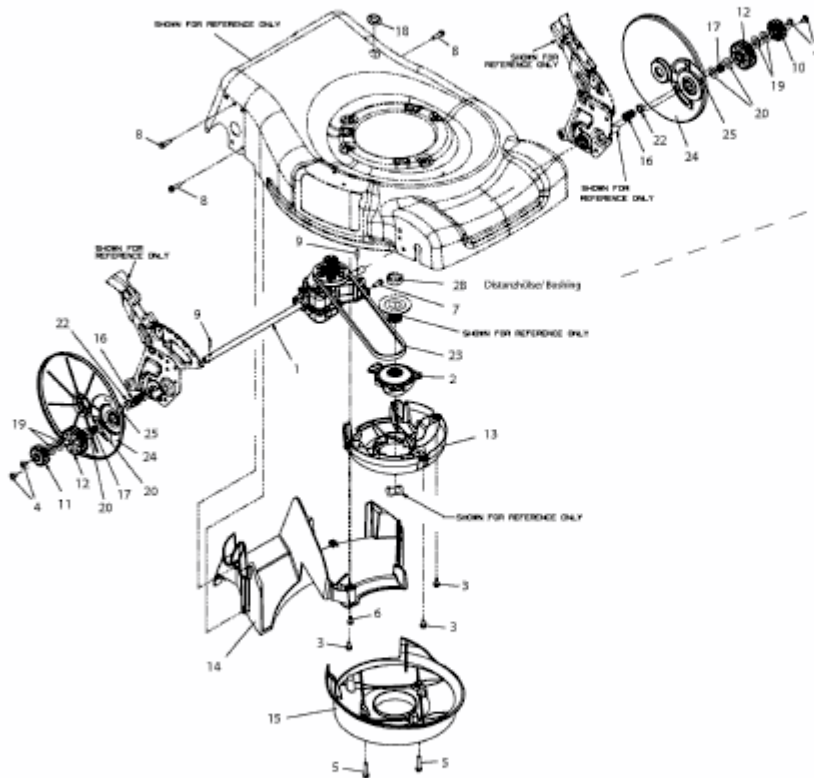

MF 21 SHWK > 12A1866K695 (2010) > GETRIEBE, MOTOR

NICHT ABGEBILDET / NOT SHOWN  
MOTOR / ENGINE

REF.	FÜR MAHER MOD./FOR MAHER MOD.
26	G 55 (2010) , LR 55 (2010)
27	SPB 53 HW (2010), GBR 53 HW
28	Distanzhölbe/ Bearing
29	LUX B 53 HMA ,G 55 (2011) LR 55 ( 2011 )
30	LUX B 53 HMAE , SPBE 53 HW
31	HB 53 RLS-HW GE, YM 7021 SPBE HW
32	MAC 5553 BHW
33	MF 21 SHWK , MF 21 SHWB
34	BHR 53 HW ( 12A1866T058 ) 53 SPB-675 HWM
35	SPB HW 53
36	GBR 53 ECO
37	BLUE POWER 53 A HW , SPB 53 HW (2011)
38	BLUE POWER 53 A HW ES , SPBE 53 HW (12A1866M600)
39	SPBE 53 HW (12A1866Z521)
40	SPK 53 HW , MBR 18053 HW

E3-05341A-01