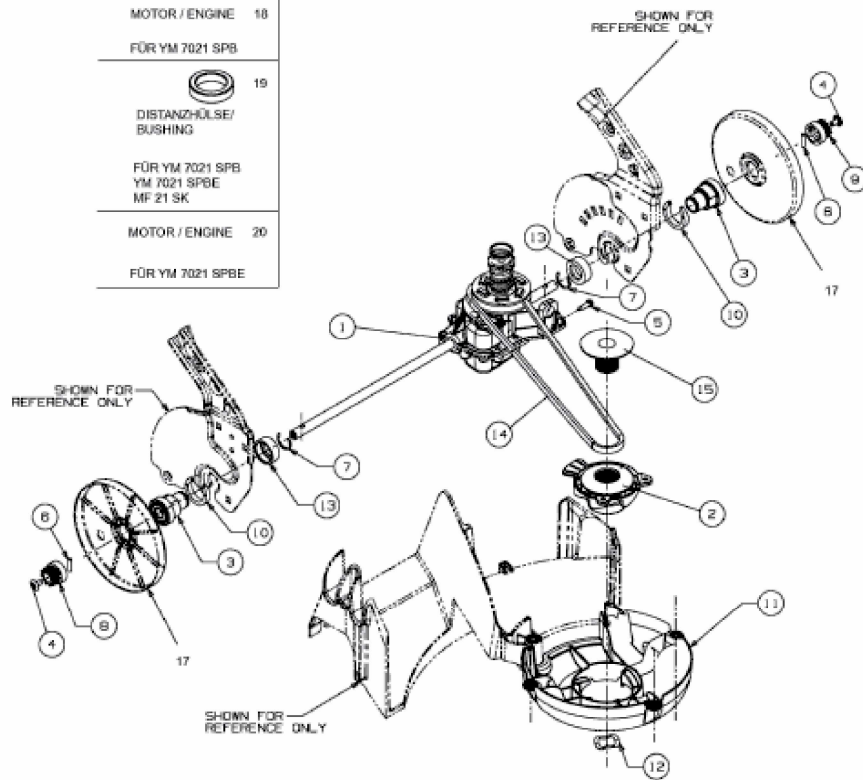

SPK 53 > 12AI837D678 (2008) > GETRIEBE, MOTOR, VARIATOR

Nicht abgebildet / Not shown	
MOTOR / ENGINE	16
FÜR MF 21 SK SPK 53	
MOTOR / ENGINE	18
FÜR YM 7021 SPB	
	19
DISTANZHÜLSE/ BUSHING	
FÜR YM 7021 SPB YM 7021 SPBE MF 21 SK	
MOTOR / ENGINE	20
FÜR YM 7021 SPBE	

E3-03905A-01