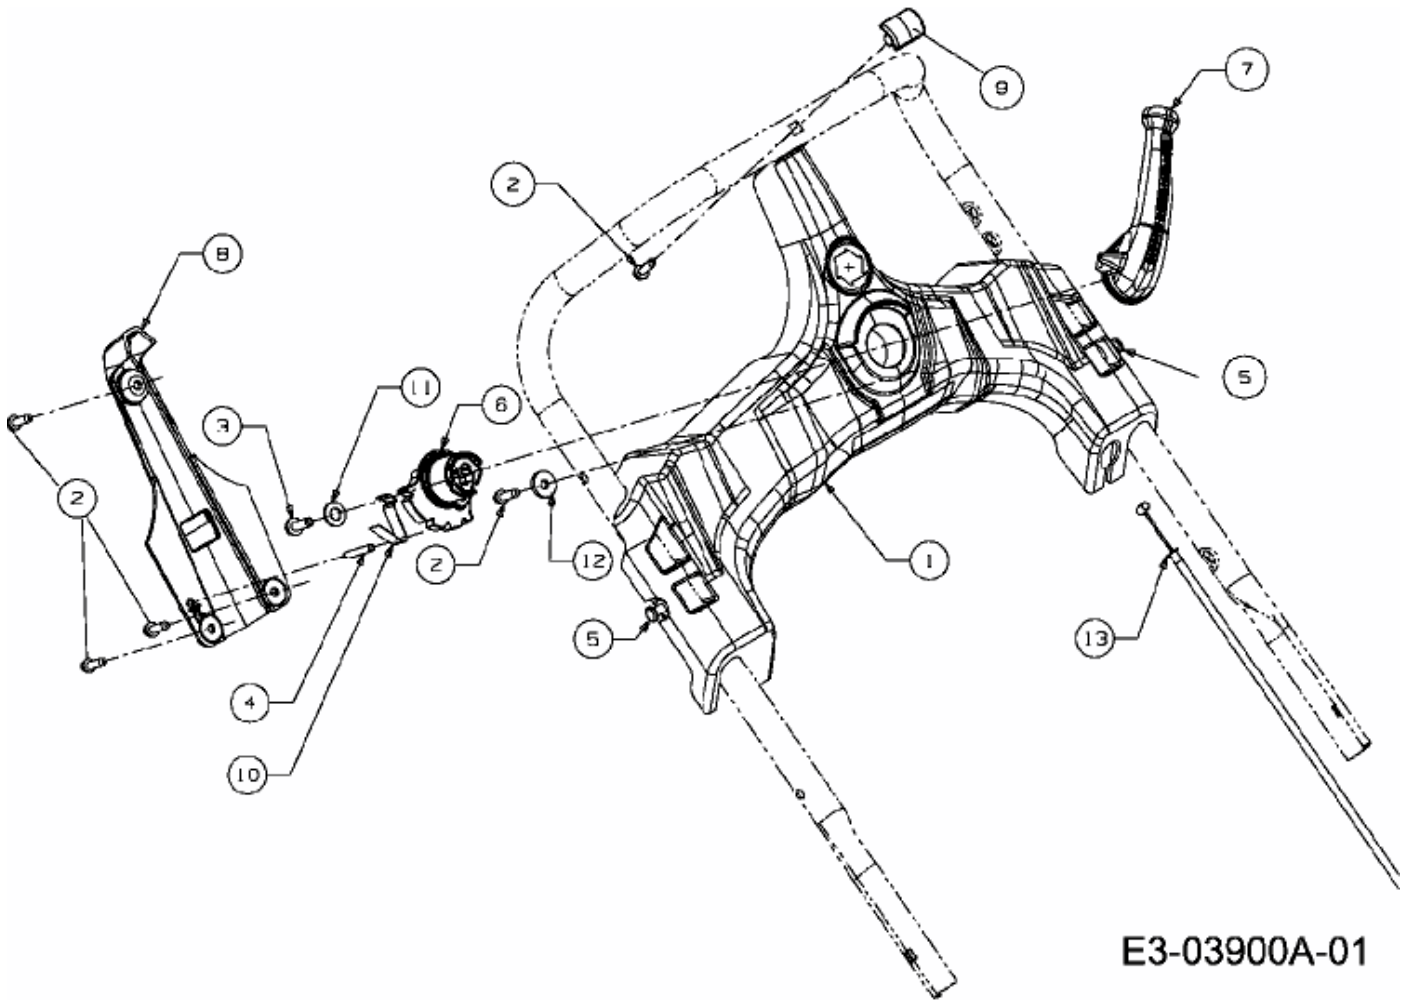

YM 6021 SPK > 12AI837D643 (2008) > BEDIENKONSOLE

E3-03900A-01