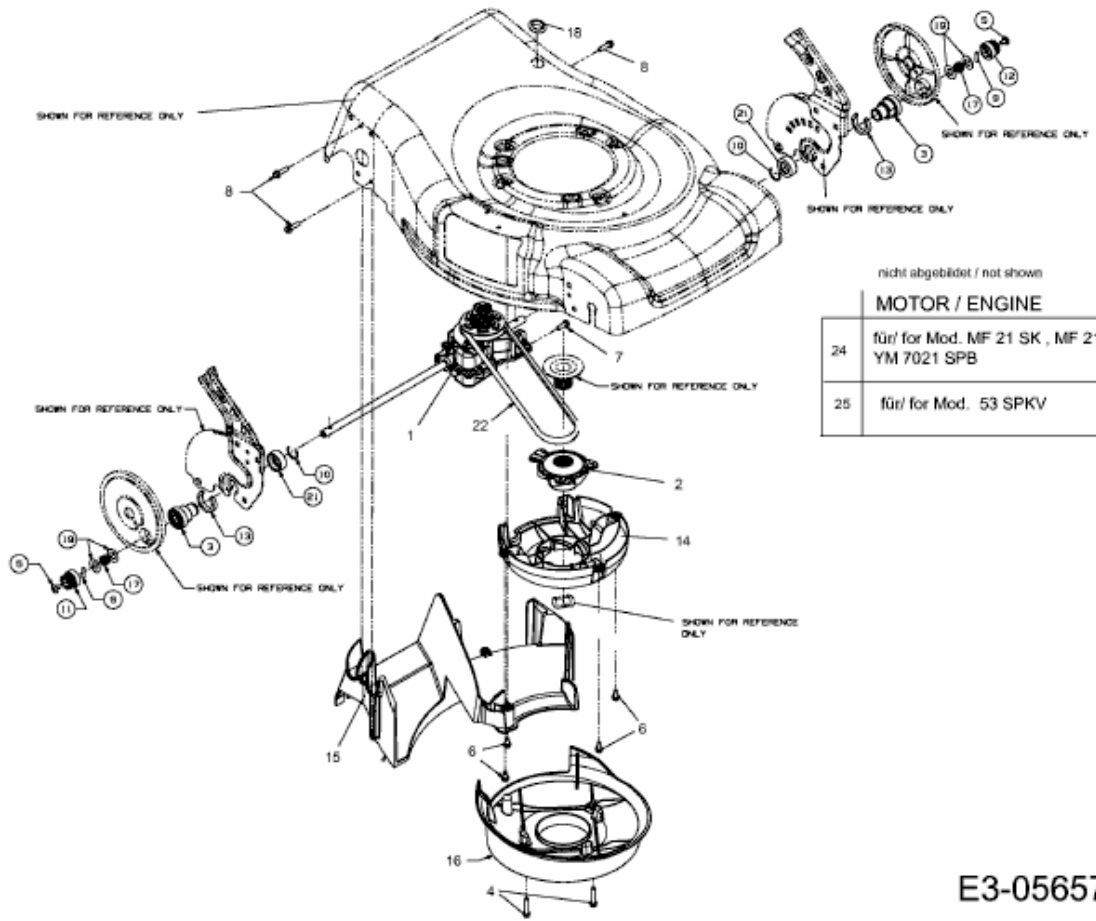

YM 7021 SPB > 12AI836K643 (2011) > GETRIEBE, MOTOR

nicht abgebildet / not shown

MOTOR / ENGINE	
24	für/ for Mod. MF 21 SK , MF 21 SB , YM 7021 SPB
25	für/ for Mod. 53 SPKV

E3-05657A-01