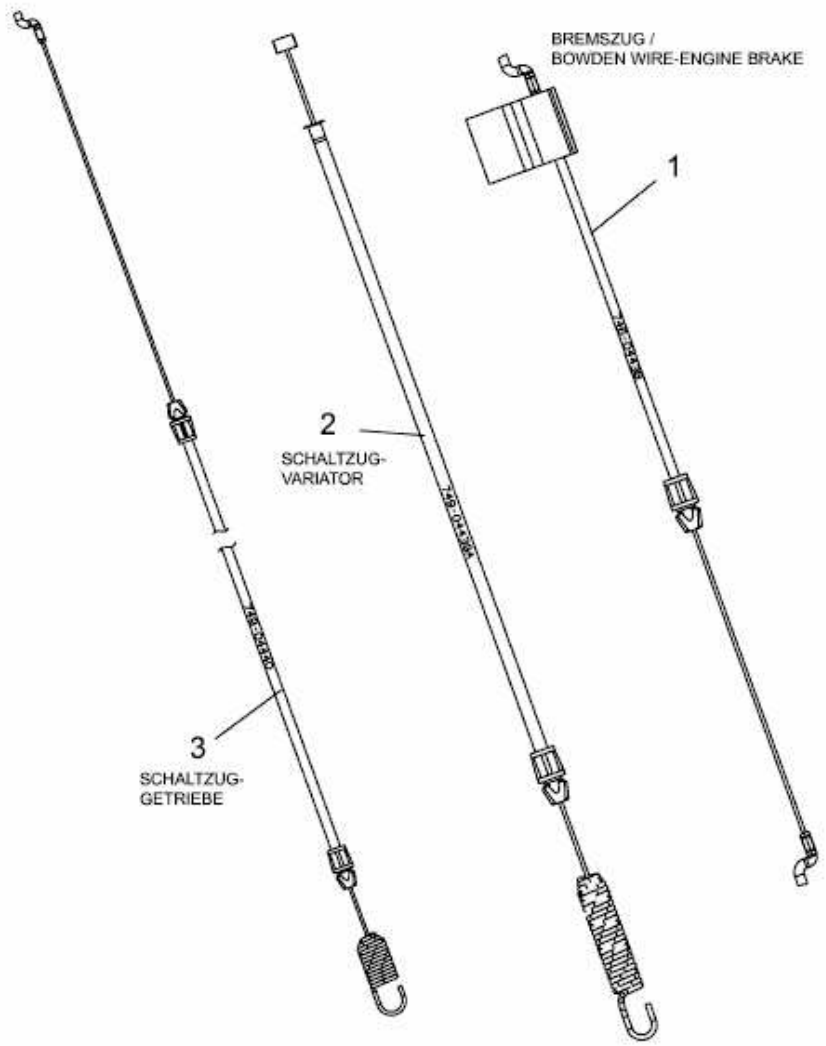

YM 7021 SPB > 12AI836K643 (2011) > BOWDENZÜGE

E3-05336A-01