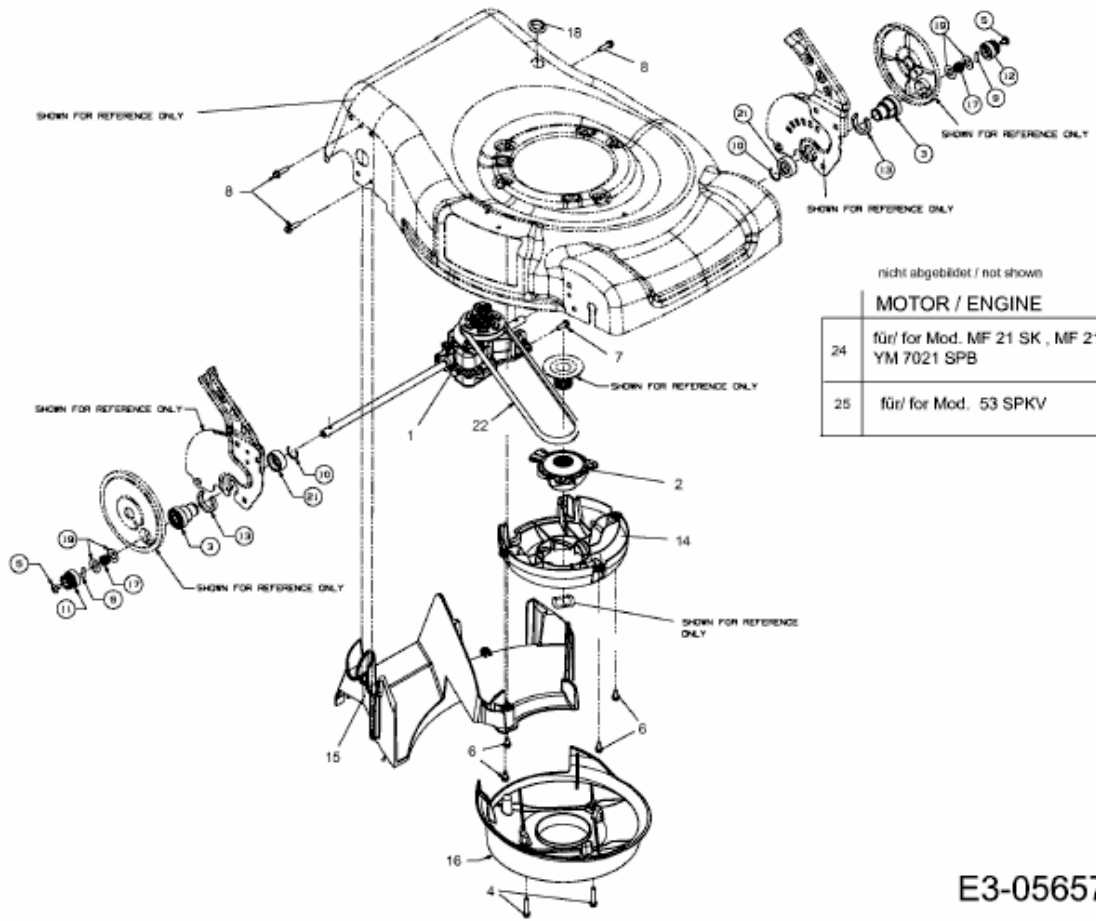

YM 7021 SPB > 12AI836K643 (2010) > GETRIEBE, MOTOR

nicht abgebildet / not shown

MOTOR / ENGINE	
24	für/ for Mod. MF 21 SK , MF 21 SB , YM 7021 SPB
25	für/ for Mod. 53 SPKV

E3-05657A-01