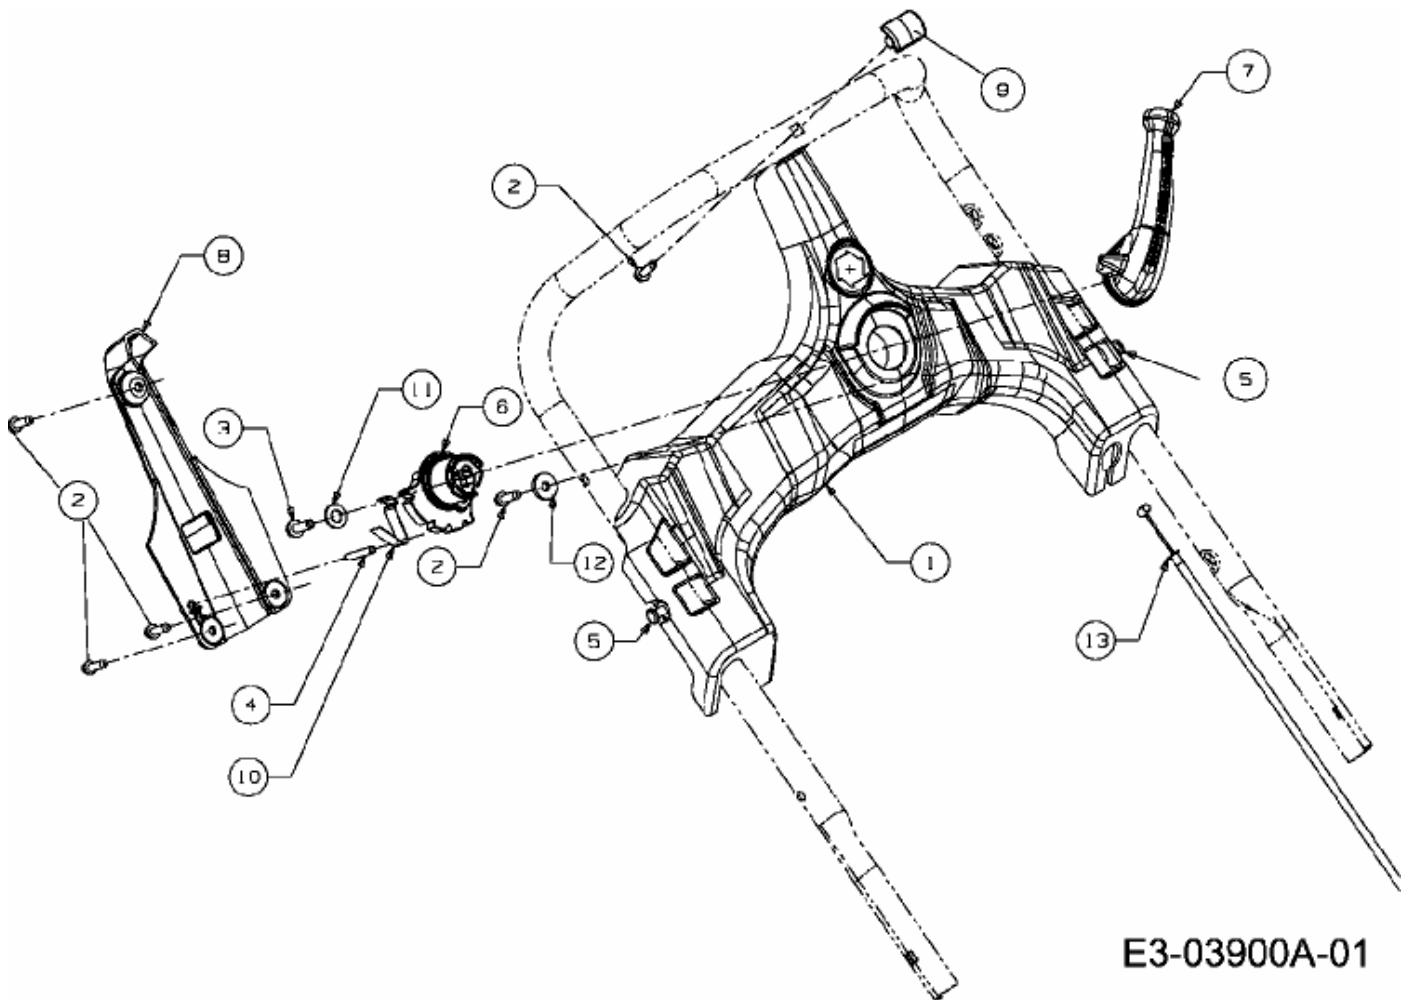

YM 7021 SPB > 12AI836K643 (2010) > BEDIENKONSOLE

E3-03900A-01