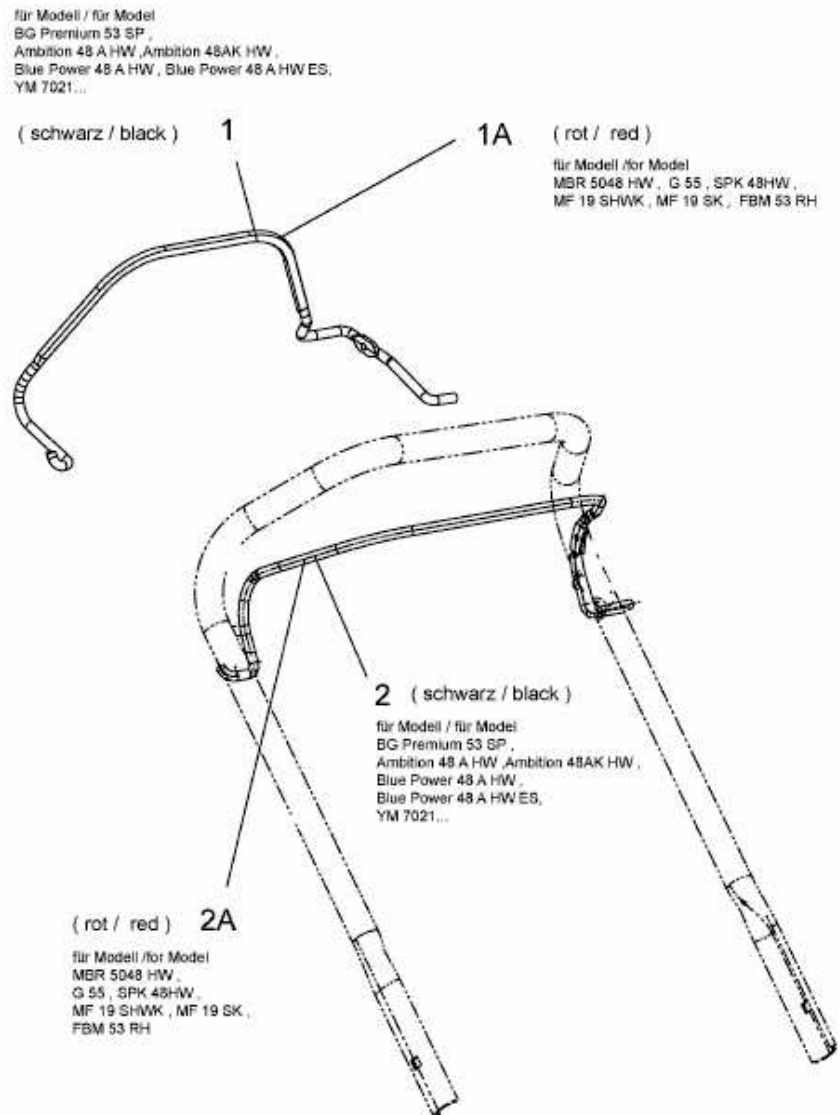

## YM 7021 SPB &gt; 12AI836K643 (2010) &gt; SCHALTBÜGEL

E3-04686A-01