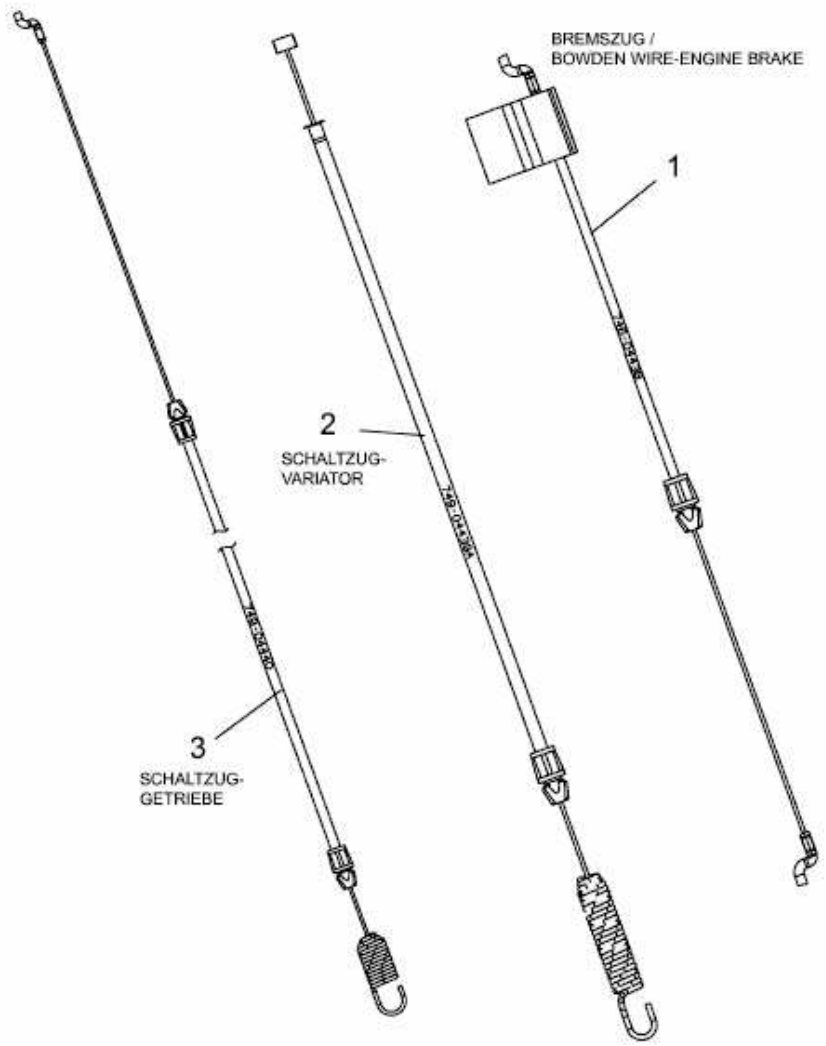

YM 7021 SPB > 12AI836K643 (2010) > BOWDENZÜGE

E3-05336A-01