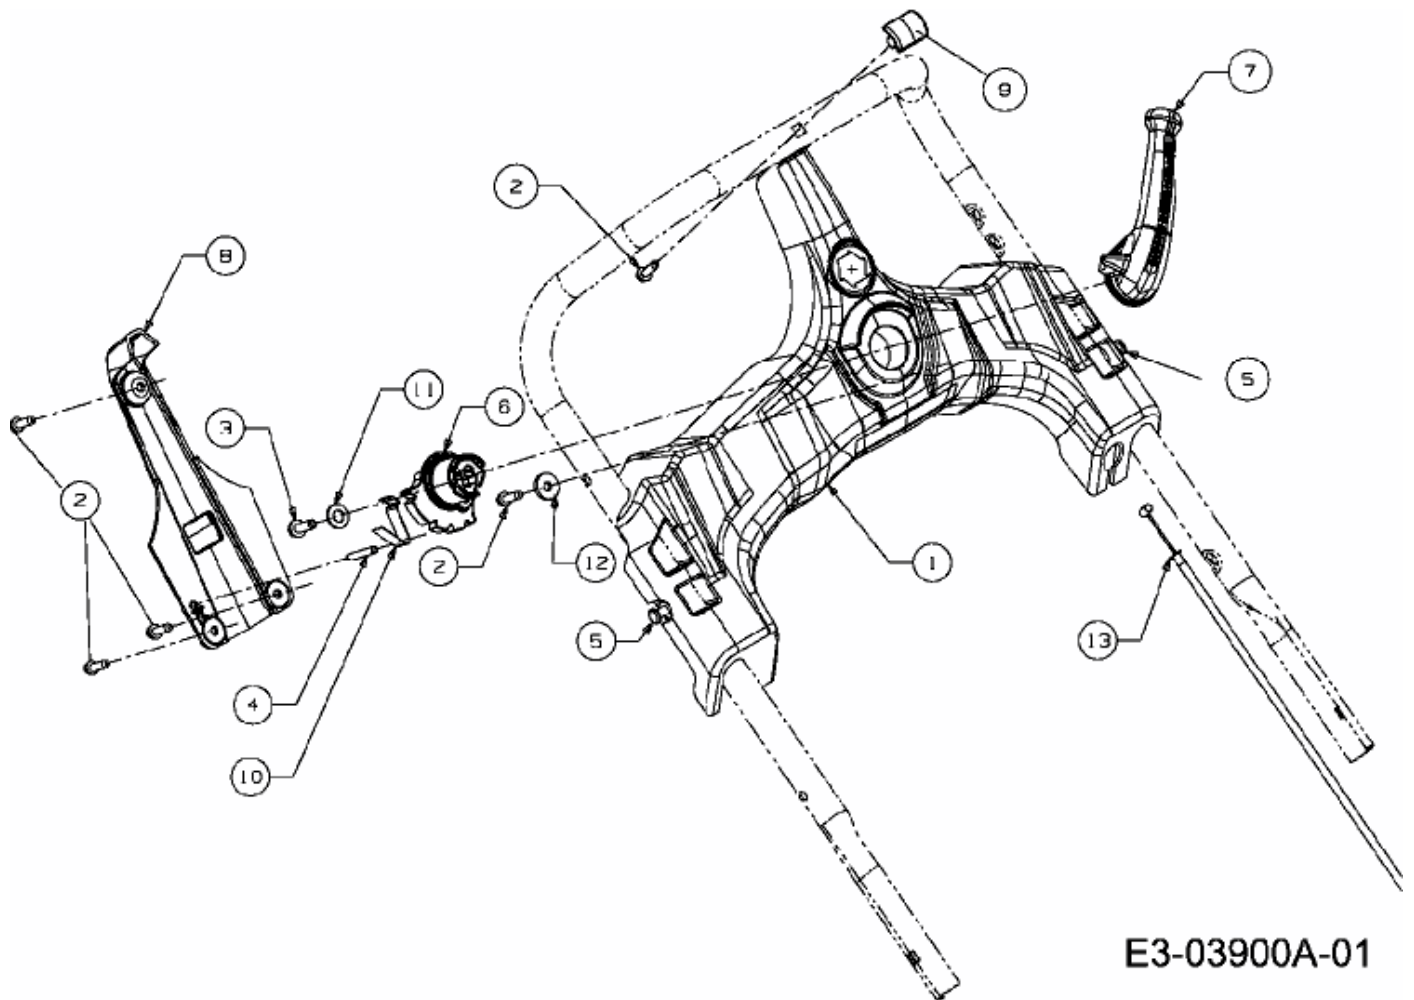

YM 7021 SPB > 12AI836K643 (2009) > BEDIENKONSOLE

E3-03900A-01