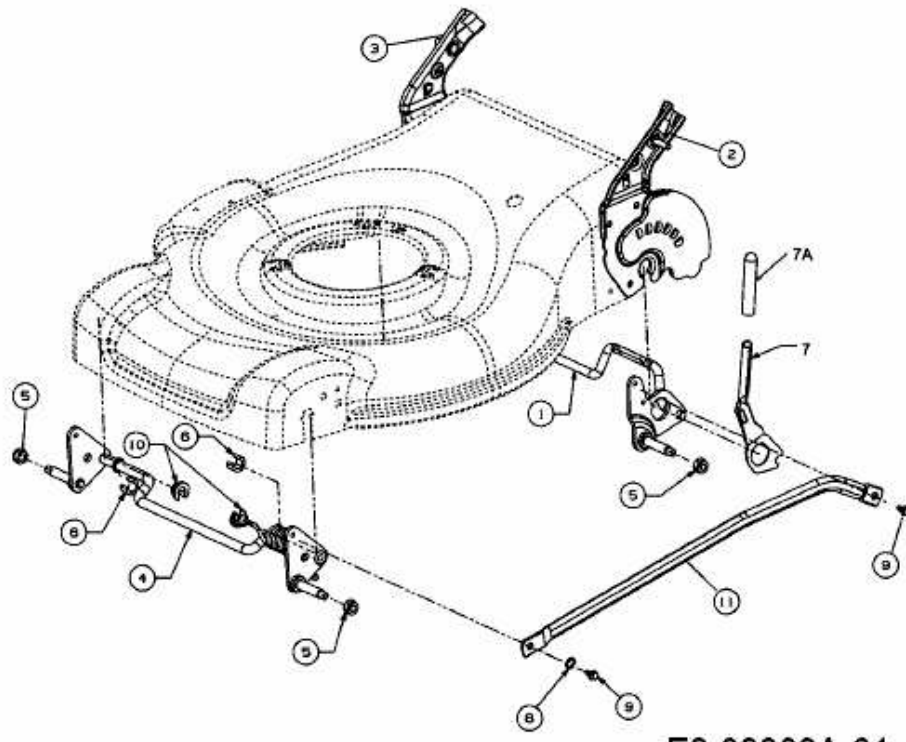

YM 7021 SPB > 12AI836K643 (2009) > SCHNITTHÖHENVERSTELLUNG

E3-03909A-01