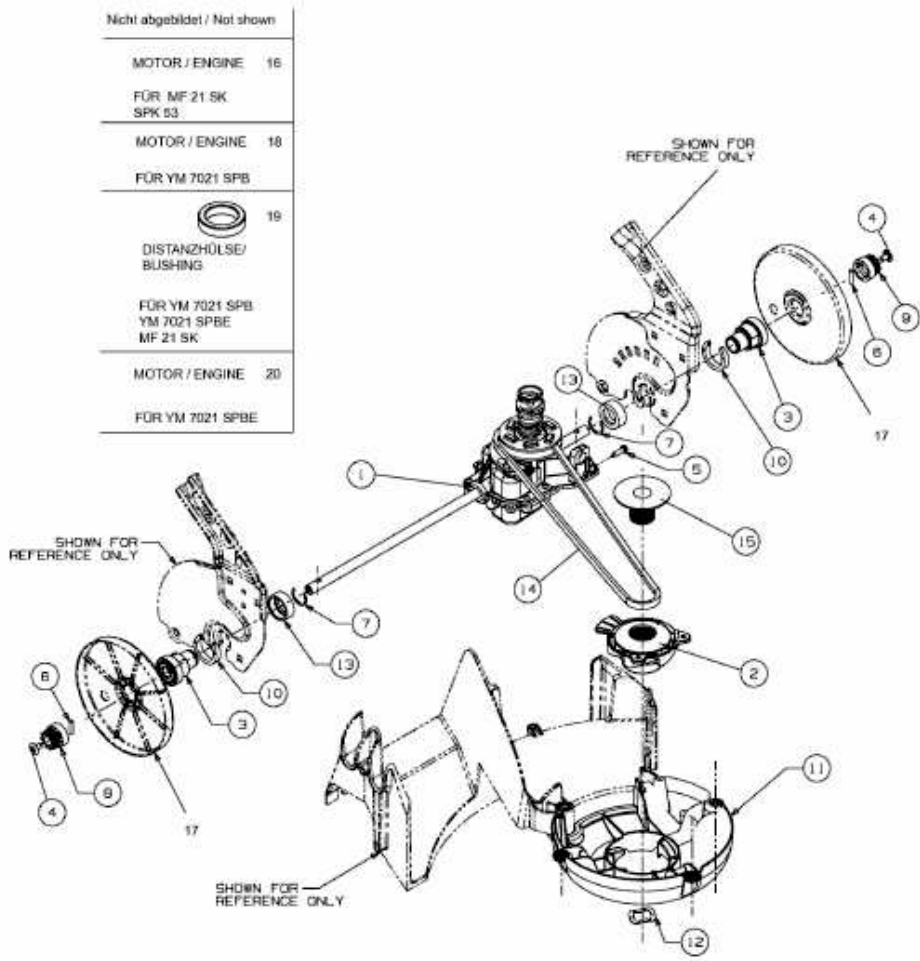

YM 7021 SPB > 12AI836K643 (2009) > GETRIEBE, MOTOR, VARIATOR

E3-03905A-01